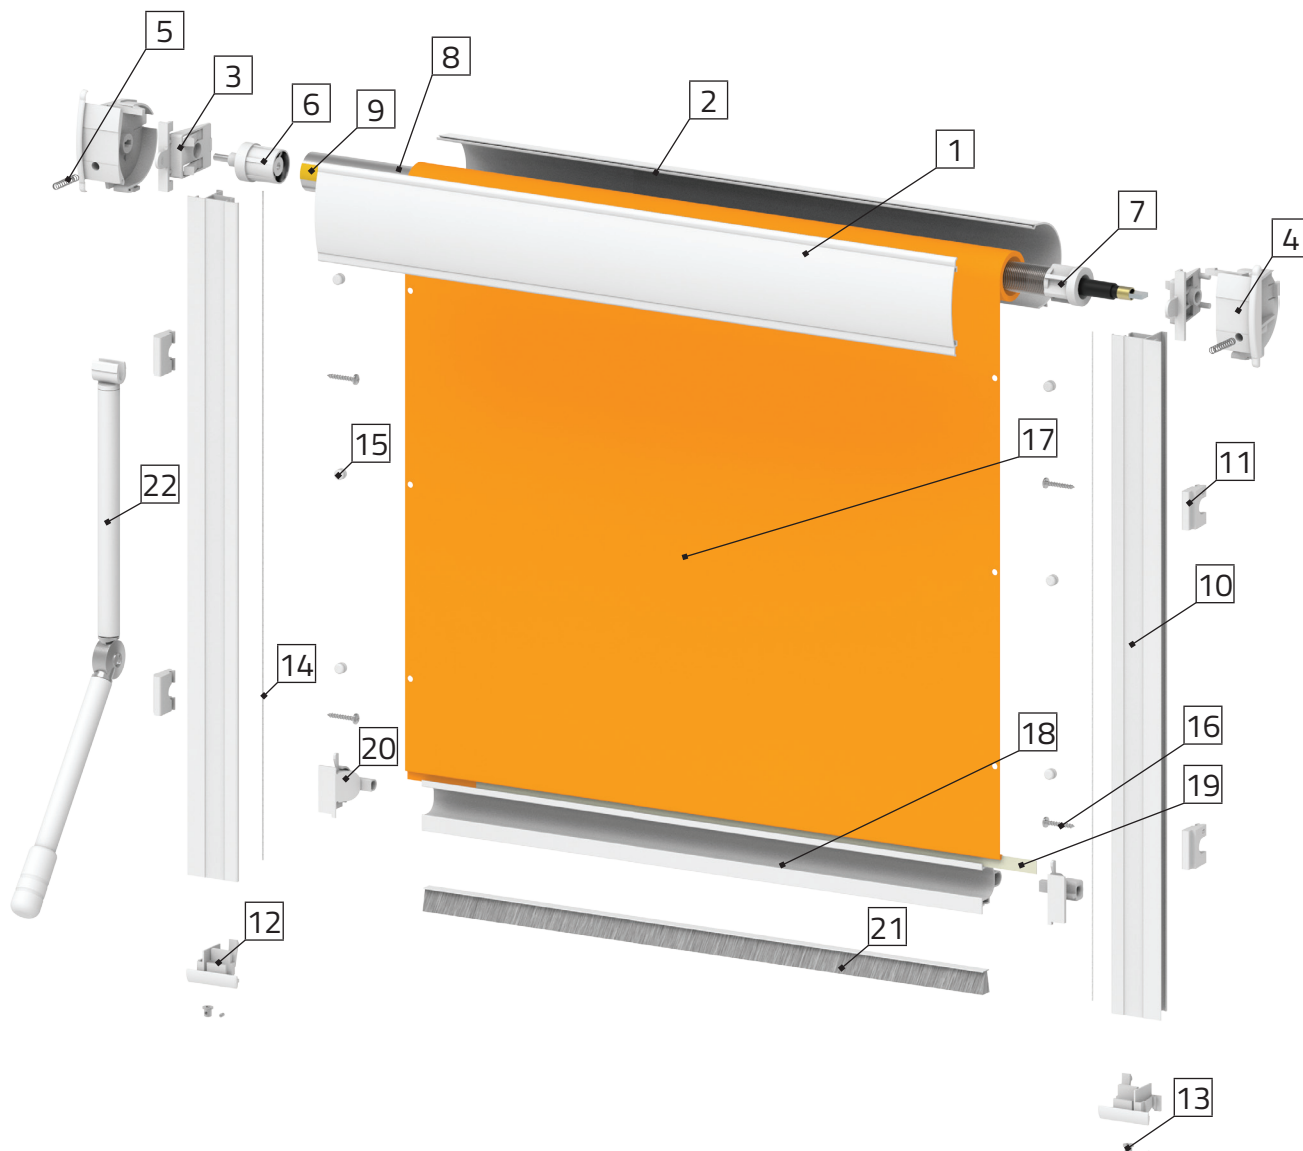

ROLETY DO OKIEN DACHOWYCH - FANTAZJA PREMIUM
 ROLLER BLIND FOR SKY WINDOWS – FANTAZJA PREMIUM

	Min.	Max
Szerokość Width	360 mm	1100 mm
Wysokość Height	300 mm	1500 mm

Maksymalna powierzchnia 1,65 m²
 Max. surface area 1,65 m²

KOLOR COLOUR	biały/19 white/19 RAL 9003	beż/18(ALU),25(PCV) beige/18(ALU)25(PVC) Beckert 1101	anoda silver/70 anode silver/70
Kolor osprzętu Colour of accessories			

Nr No	Opis Description	Nr katalogowy Cat. Number	Pakowanie Package	Cena PLN/Jm Price PLN/Unit	
Rolety do okien dachowych / roller blind for sky windows					
1	Profil osłony; L-6 m Cover profile; L-6 m Kolory / Colours: 18, 19, 70	FDT4782-00...-600-0	30 m/m		
2	Ośłona tylna; L-5,85 m Back cover; L-5,85 m Kolory / Colours: 70	FDT4780-0070-585-0	35,1 m/m		
3	Zaczep mocujący 6° Fixing bracket 6° Kolory / Colours: 26	FDW4700-0026-006-0			
	Zaczep mocujący 12° Fixing bracket 12° Kolory / Colours: 26	FDW4700-0026-012-0	100 szt/pcs		
	Zaczep mocujący 90° Fixing bracket 90° Kolory / Colours: 26	FDW4700-0026-090-0			
4	Płytki boczna Side plate Kolory / Colours: 19, 25, 26	FDW4701-00...-000-0	100 kpl/set		
5	Sprężyna płytki bocznej Side plate spring	FDT4779-0000-020-0	100 szt/pcs		
6	Końcówka mechanizmu sprężynowego; Ø 20 mm End for spring mechanism; diameter 20 mm Kolory / Colours: 19	FDT1710-0019-050-0	50 szt/pcs		
7	Mechanizm sprężynowy; Ø 20 mm Spring mechanism; diameter 20 mm	FDT0709-0000-050-0	50 szt/pcs		
8	Aluminiowy wałek nawijający; Ø 20 mm; L-6 m Aluminium roller; diameter 20 mm; L-6 m	FDT1701-0012-600-0	60 m/m		
9	Taśma nośnik kleju; 12 mm Self-adhesive tape; 12 mm	FAT0760-0000-025-0	25 m/m		