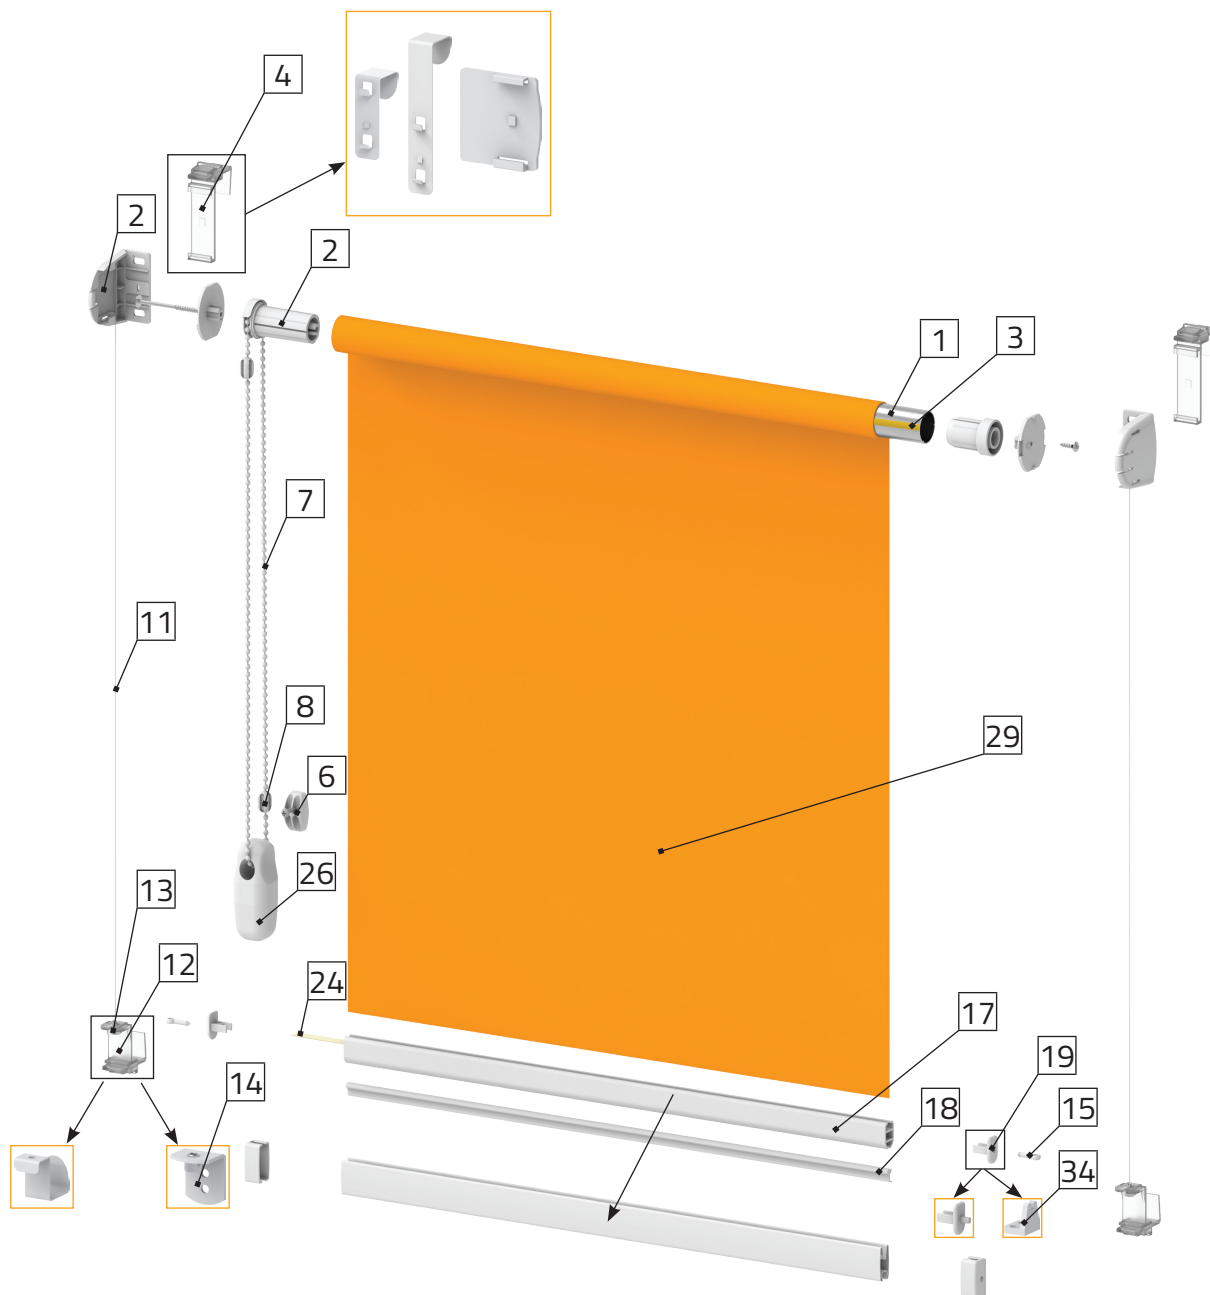

	Min.	Max
Sterowanie ręczne (koralik) Manual control (ball chain)	Szerokość Width	300 mm / 1400 mm
	Wysokość* Height	300 mm / 2200 mm

* Maksymalna wysokość rolety uzależniona od grubości zastosowanej tkaniny.
* The maximum height of the roller blind depends on the thickness of the fabric used.