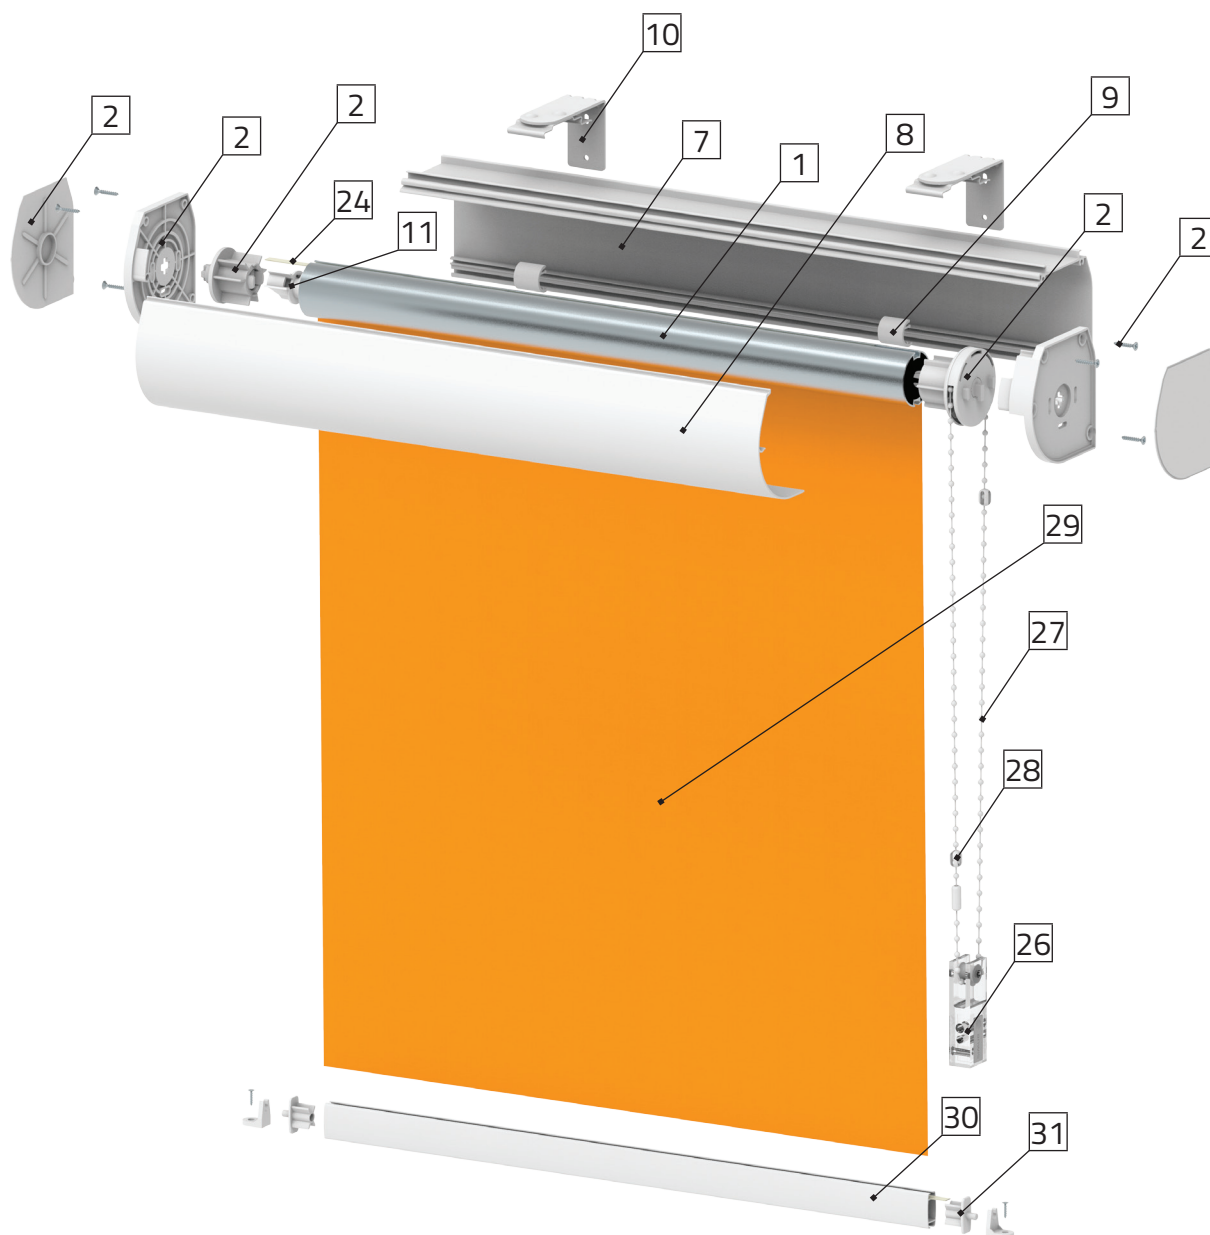

SYSTEM RM-40 W KASECIE
RM-40 SYSTEM IN CASSETTE

		Min.	Max.
Sterowanie ręczne (koralik) Manual control (ball chain)	Szerokość Width	300 mm	2500 mm
	Wysokość* Height*	300 mm	4000 mm

* Maksymalna wysokość rolety uzależniona od grubości zastosowanej tkaniny.
* The maximum height of the roller blind depends on the thickness of the fabric used.

KOLOR COLOUR	biały/19 white/19 RAL 9003	anoda silver/70 anode silver/70	szary/26 grey/26 RAL 7035	czarny/31 black/31 RAL 9005
Kaseta zamknięta RM 45 RM 45 Closed cassette