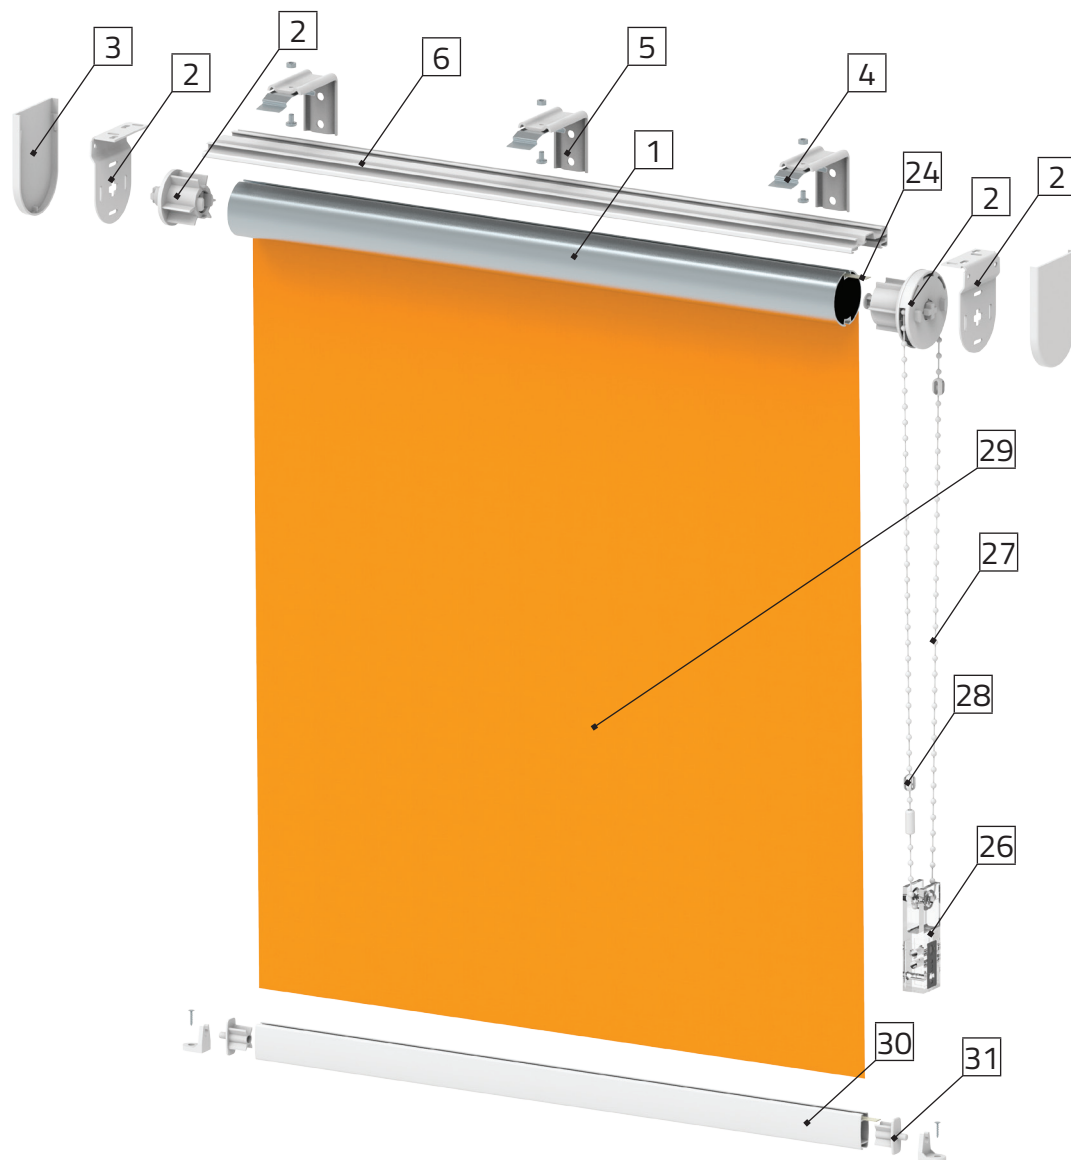

SYSTEM RM-40 Z LISTWĄ MONTAŻOWĄ
RM-40 WITH MOUNTING BAR

	Min.	Max.
Sterowanie ręczne (koralik) Manual control (ball chain)		
Szerokość Width	300 mm	2500 mm
Wysokość* Height*	300 mm	4000 mm

* Maksymalna wysokość rolety uzależniona od grubości zastosowanej tkaniny.
* The maximum height of the roller blind depends on the thickness of the fabric used.

KOLOR COLOUR	biały/19 white/19 RAL 9003	kremowy/17 beige/17 RAL 1013	szary/26 grey/26 RAL 7035	czarny/31 black/31 RAL 9005
Profil montażowy RM 40 RM 45 mounting profile