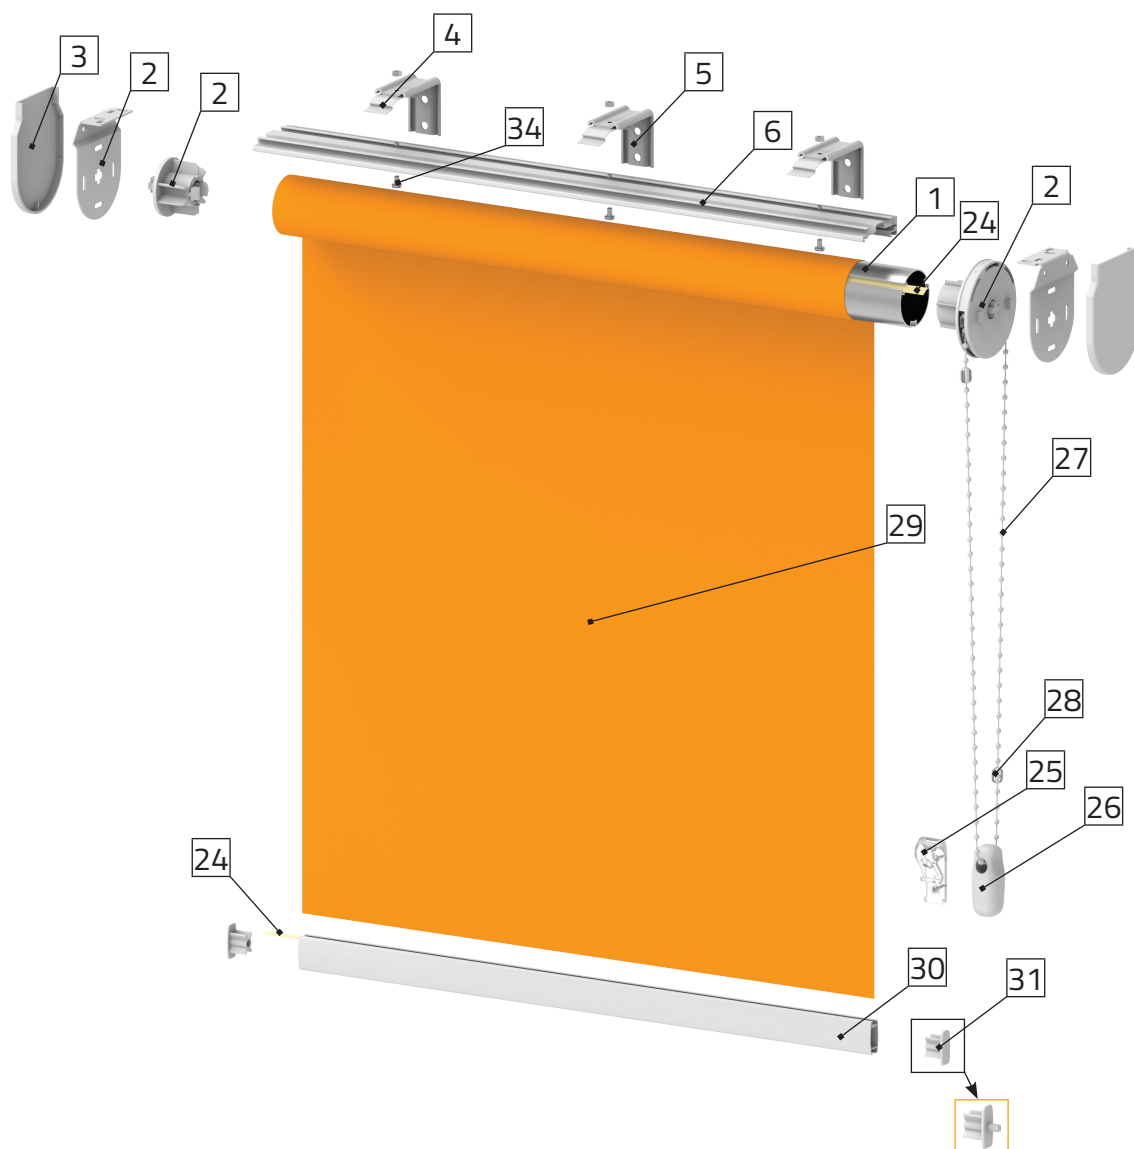

* Maksymalna wysokość rolety uzależniona od grubości zastosowanej tkaniny.

* The maximum height of the roller blind depends on the thickness of the fabric used.

KOLOR COLOUR	biały/19 white/19 RAL 9003	kremowy/17 beige/17 RAL 1013	szary/26 grey/26 RAL 7035	antracyt/67 anthracite/67 RAL 7016	czarny/31 black/31 RAL 9005
Uchwyt metalowy Metal handle	RM 45				

* Z wyłączeniem kolorów perłowych, metalizowanych i fluorescencyjnych.

* Excluding pearly, metallic and fluorescent colours.

SYSTEM RM-45 Z LISTWĄ MONTAŻOWĄ
 RM-45 WITH MOUNTING BAR

		Min.	Max.
Sterowanie ręczne (koralik) Manual control (ball chain)	Szerokość Width	300 mm	3000 mm
	Wysokość* Height*	300 mm	5000 mm