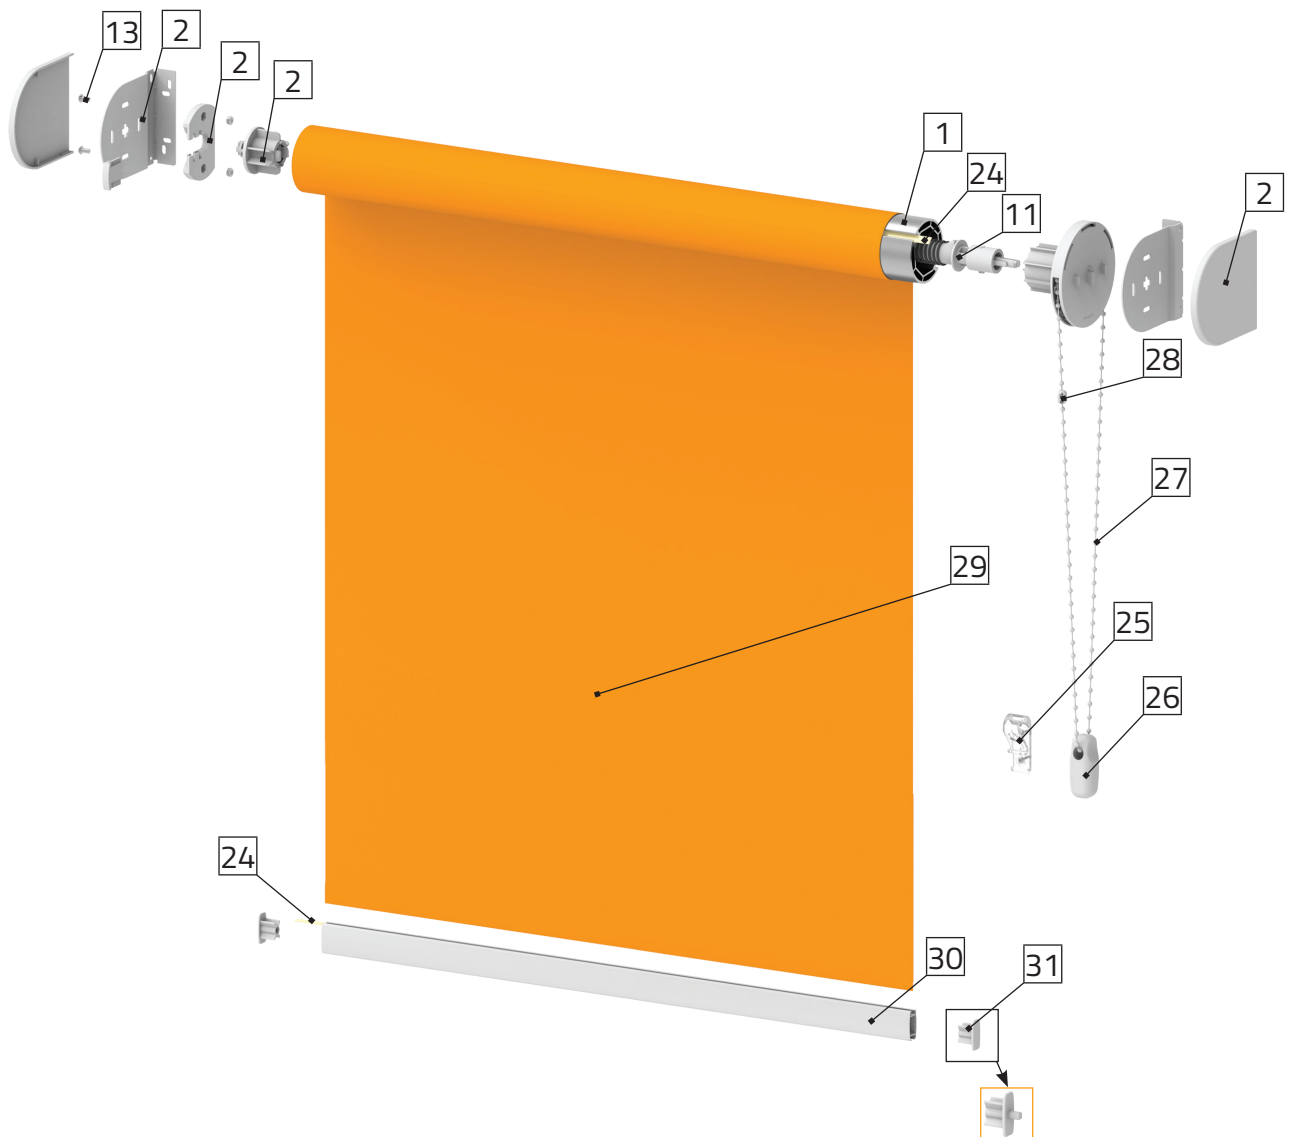

Min.	Max
Sterowanie ręczne (koralik) Manual control (ball chain)	Szerokość Width	300 mm	4000 mm
	Wysokość* Height*	300 mm	5000 mm

* Maksymalna wysokość rolety uzależniona od grubości zastosowanej tkaniny.

* The maximum height of the roller blind depends on the thickness of the fabric used.

KOLOR COLOUR	biały/19 white/19 RAL 9003
Uchwyt metalowy Metal handle	

* Z wyłączeniem kolorów perłowych, metalizowanych i fluorescencyjnych.

* Excluding pearly, metallic and fluorescent colours.