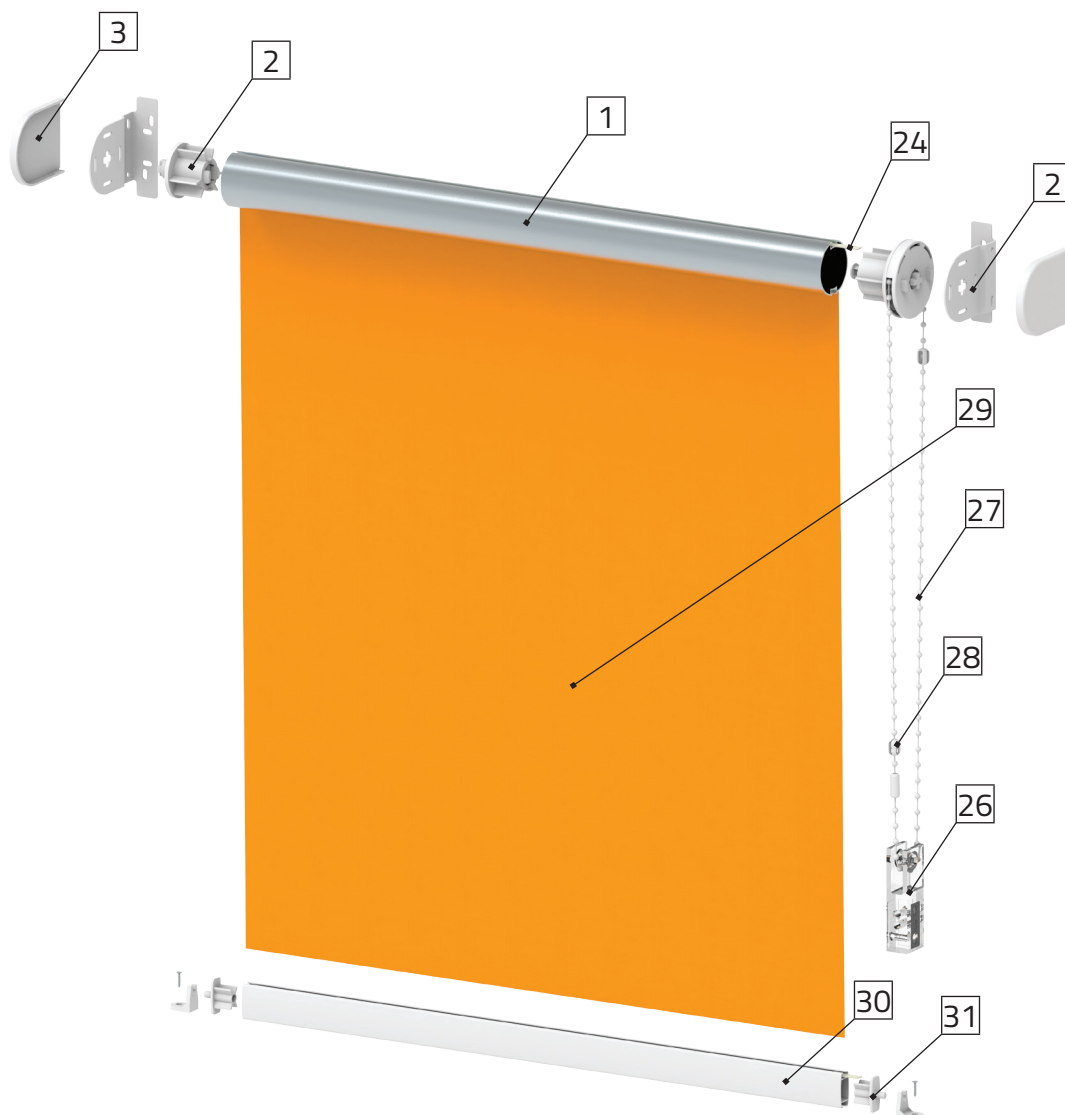

Min.	Max.
Sterowanie ręczne (koralik) Manual control (ball chain)	Szerokość Width	300 mm	2500 mm
	Wysokość* Height*	300 mm	4000 mm

* Maksymalna wysokość rolety uzależniona od grubości zastosowanej tkaniny.
* The maximum height of the roller blind depends on the thickness of the fabric used.

KOLOR COLOUR	biały/19 white/19 RAL 9003	kremowy/17 beige/17 RAL 1013	szary/26 grey/26 RAL 7035	czarny/31 black/31 RAL 9005
Uchwyt metalowy Metal handle