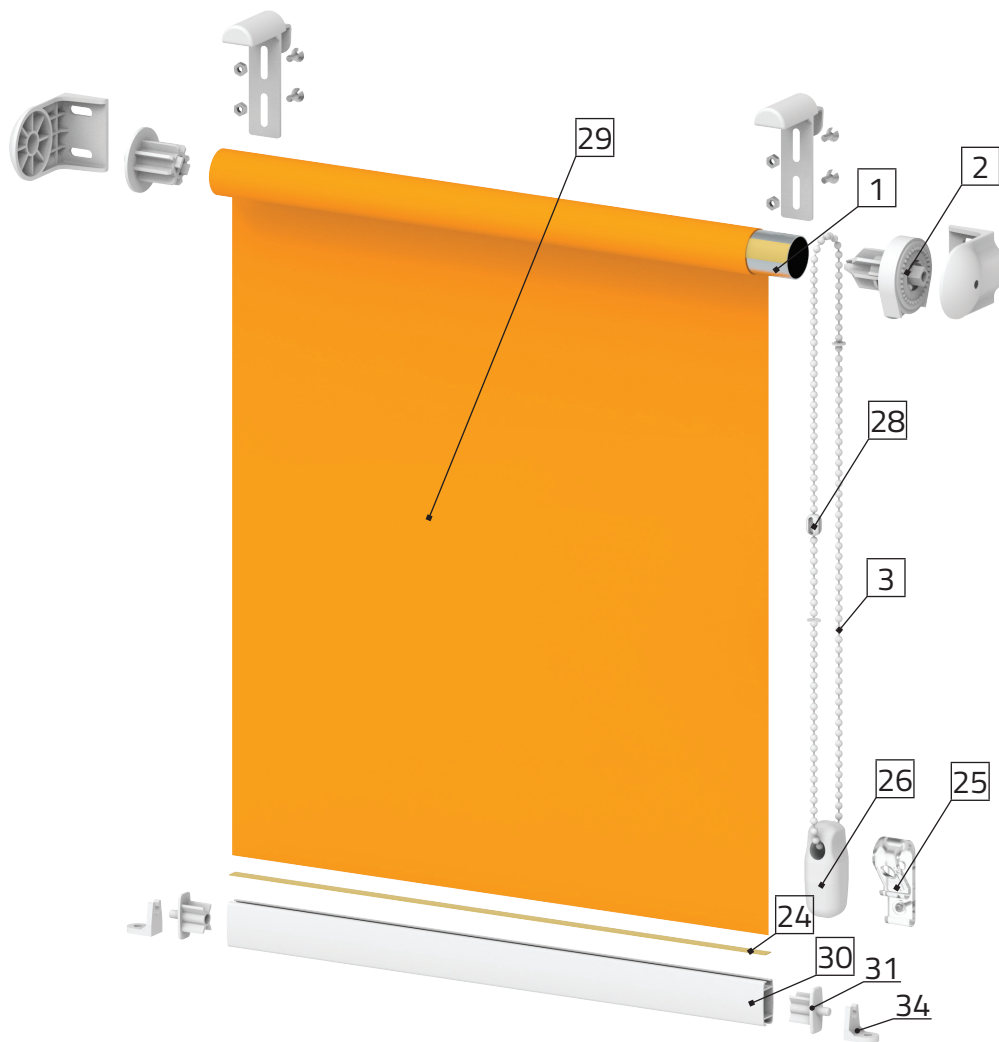

Min.	Max.
Szerokość Width	300 mm	1800 mm
Wysokość* Height*	300 mm	2200 mm

* Maksymalna wysokość rolety uzależniona od grubości zastosowanej tkaniny.

* The maximum height of the roller blind depends on the thickness of the fabric used.

KOLOR
COLOUR

biały/19
white/19
RAL 9003

Uchwyt PCV
PVC handle