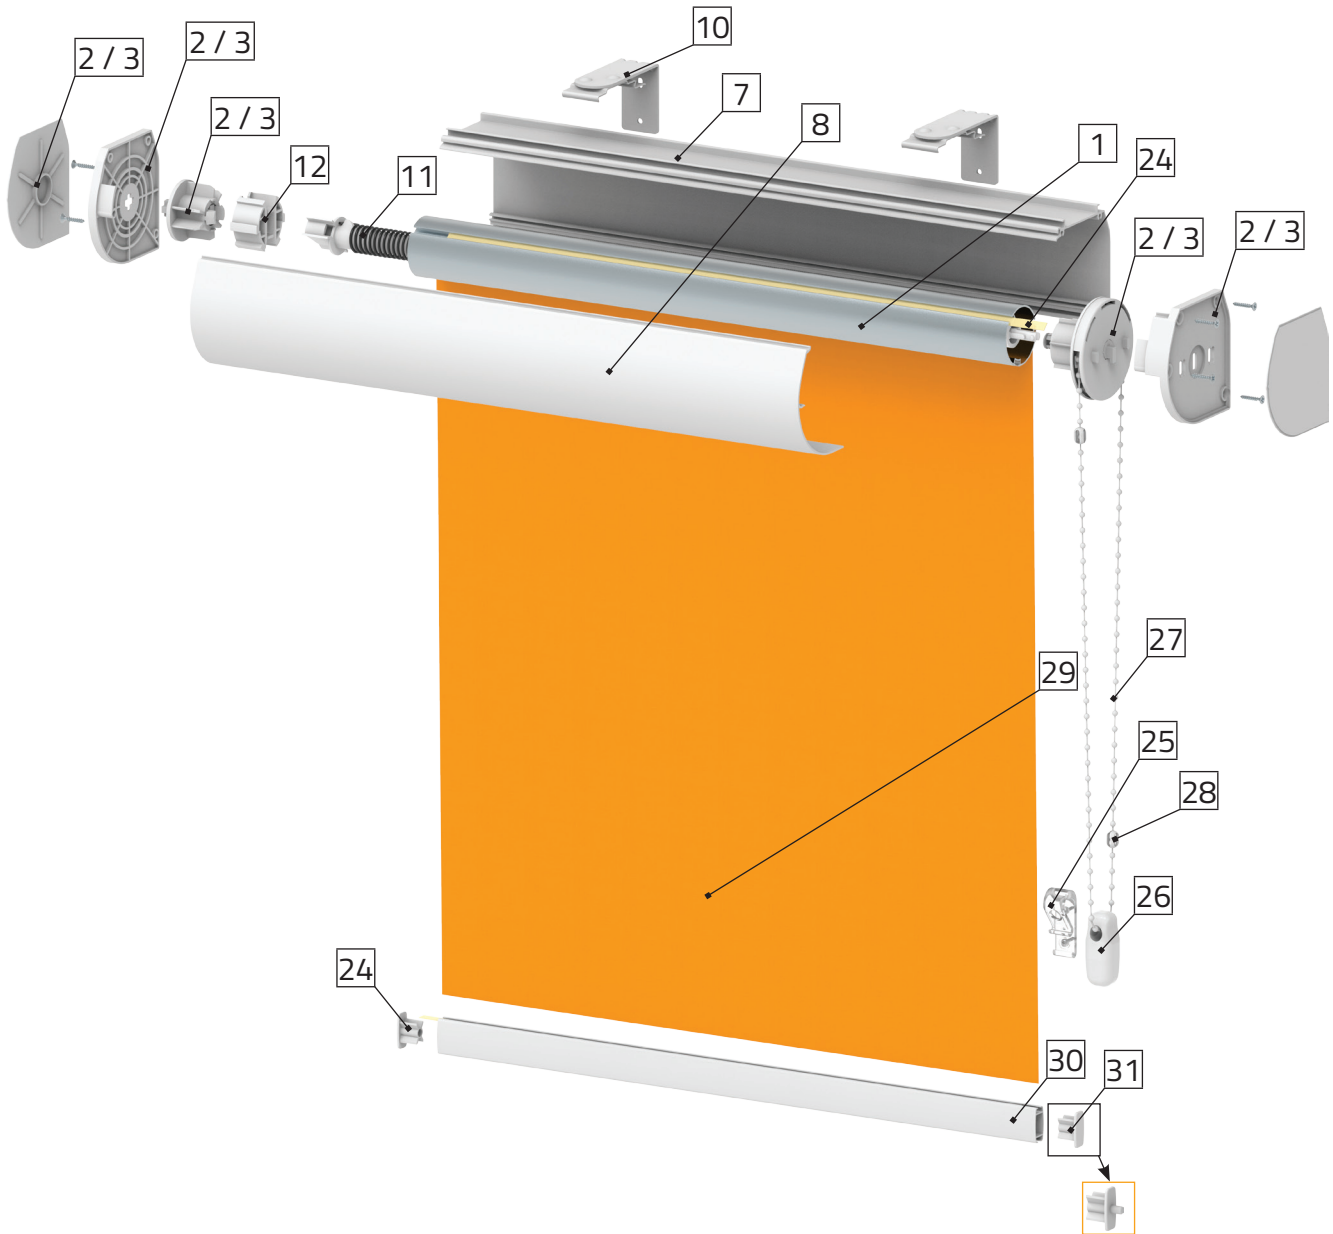

SYSTEM RM-45 W KASECIE
RM-45 SYSTEM IN CASSETTE

		Min.	Max.
Sterowanie ręczne (koralik) Manual control (ball chain)	Szerokość Width	300 mm	3000 mm
	Wysokość* Height*	300 mm	5000 mm

* Maksymalna wysokość rolety uzależniona od grubości zastosowanej tkaniny.

* The maximum height of the roller blind depends on the thickness of the fabric used.

KOLOR COLOUR	biały/19 white/19 RAL 9003	anoda silver/70 anode silver/70	szary/26 grey/26 RAL 7035	antracyt/67 anthracite/67 RAL 7016	czarny/31 black/31 RAL 9005
Ośłona RM 45 RM 45 cover					

* Z wyłączeniem kolorów połowkowych, metalizowanych i fluorescencyjnych.

* Excluding pearly, metallic and fluorescent colours.