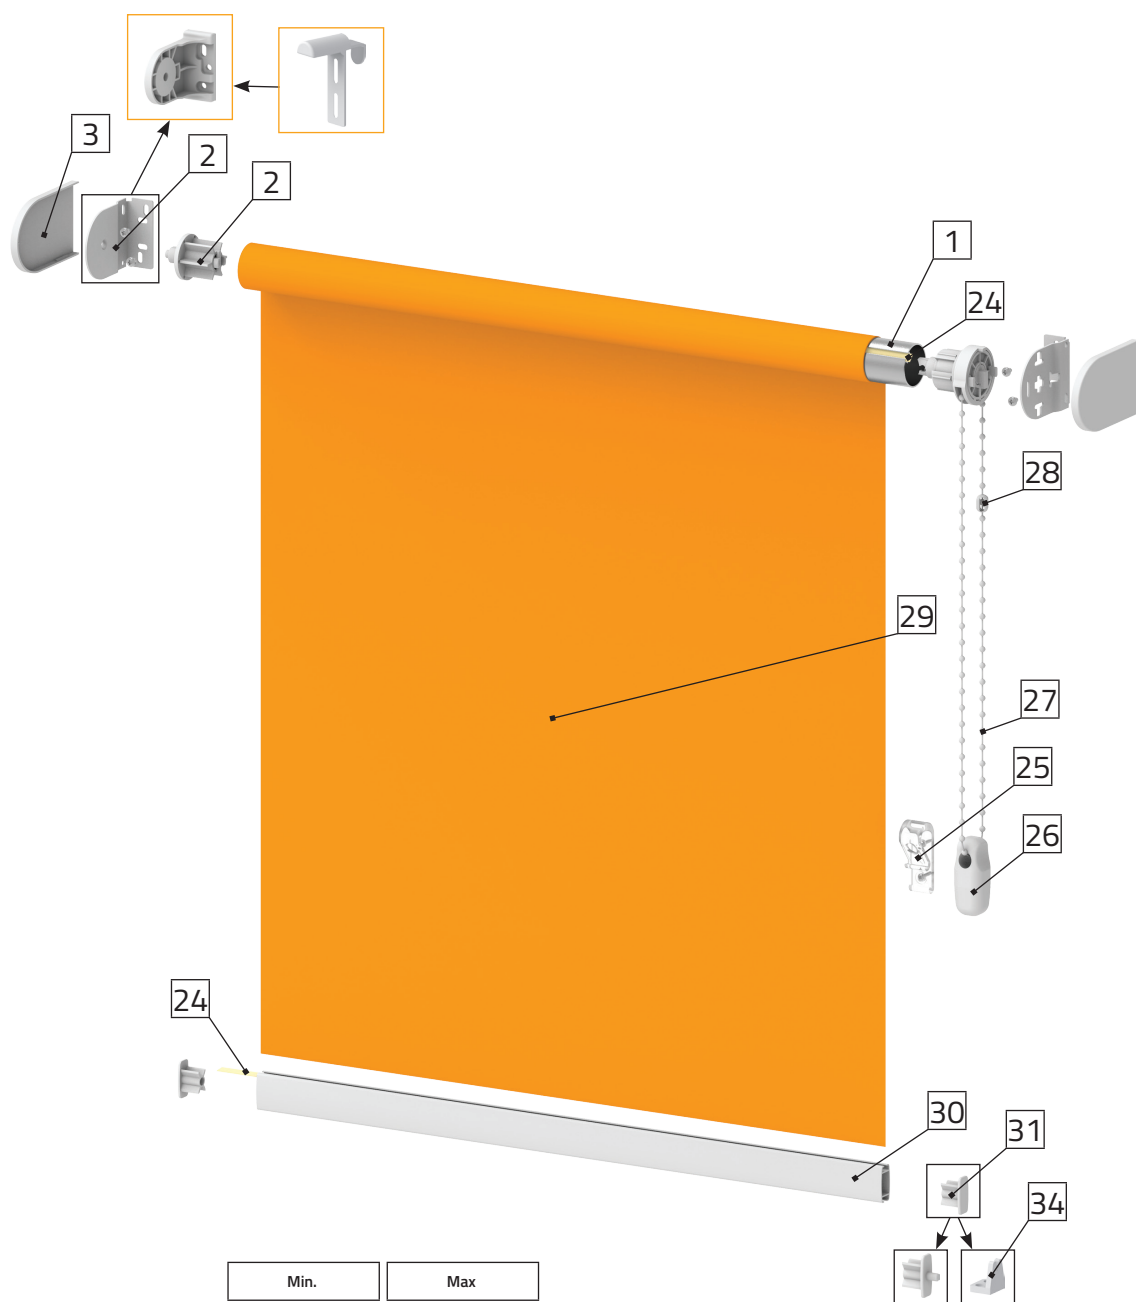

Min.	Max
Sterowanie ręczne (uchwyt PCV) Manual control (PVC handle)	Szerokość Width	300 mm / 2000 mm
	Wysokość* Height*	300 mm / 3000 mm
Sterowanie ręczne (uchwyt metalowy) Manual control (metal handle)	Szerokość Width	300 mm / 2200 mm
	Wysokość* Height*	300 mm / 3000 mm

* Maksymalna wysokość rolety uzależniona od grubości zastosowanej tkaniny.

* The maximum height of the roller blind depends on the thickness of the fabric used.

KOLOR COLOUR	biały/19 white/19 RAL 9003	kremowy/17 beige/17 RAL 1013	brąz/22 brown/22 RAL 8019	szary/26 grey/26 RAL 7035	antracyt/67 anthracite/67 RAL 7016	czarny/31 black/31 RAL 9005
Uchwyt metalowy Metal handle						
Uchwyt PCV PVC handle