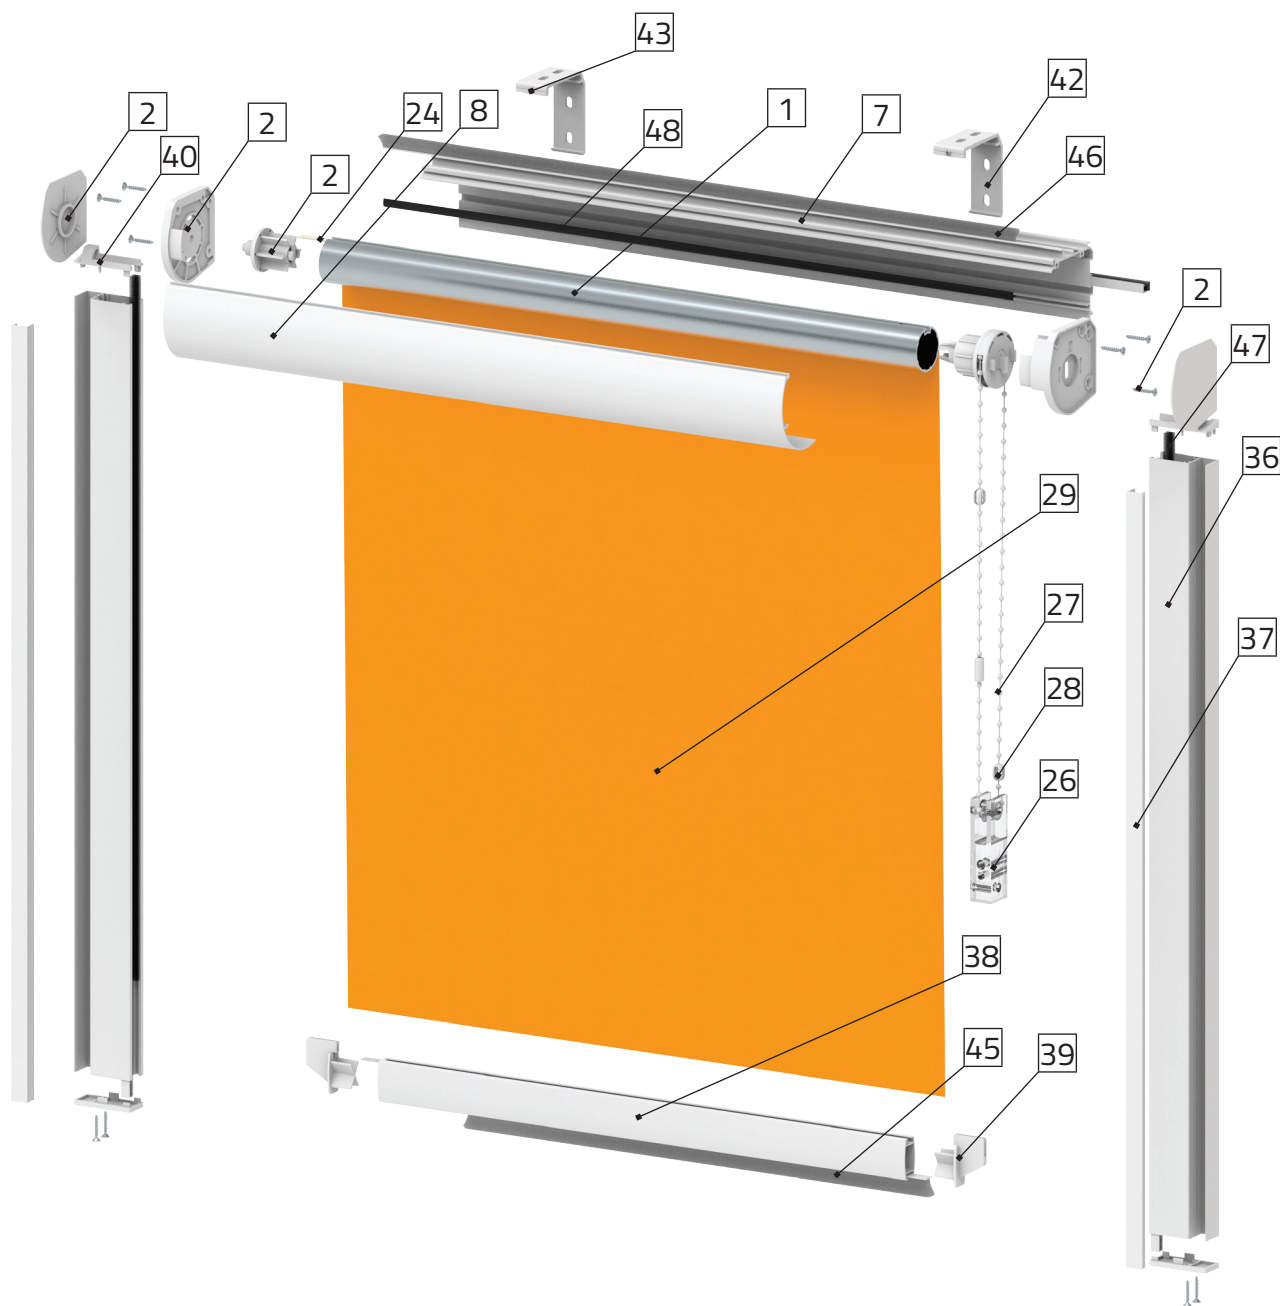

SYSTEM RM-32 - PROWADNICE
RM-32 ROLLER BLIND – SIDE GUIDES

	Min.	Max.
Szerokość Width	300 mm	2200 mm
Wysokość* Height*	300 mm	3000 mm

* Maksymalna wysokość rolety uzależniona od grubości zastosowanej tkaniny.

* The maximum height of the roller blind depends on the thickness of the fabric used.

KOLOR COLOUR	biały/19 white/19 RAL 9003	kremowy/17 beige/17 RAL 1013	brąz/23 brown/22 RAL 8019	anoda silver/70 anode silver/70	szary/26 grey/26 RAL 7035	antracyt/67 anthracite/67 RAL 7016	czarny/31 black/31 RAL 9005
Kolor osprzętu Colour of accessories