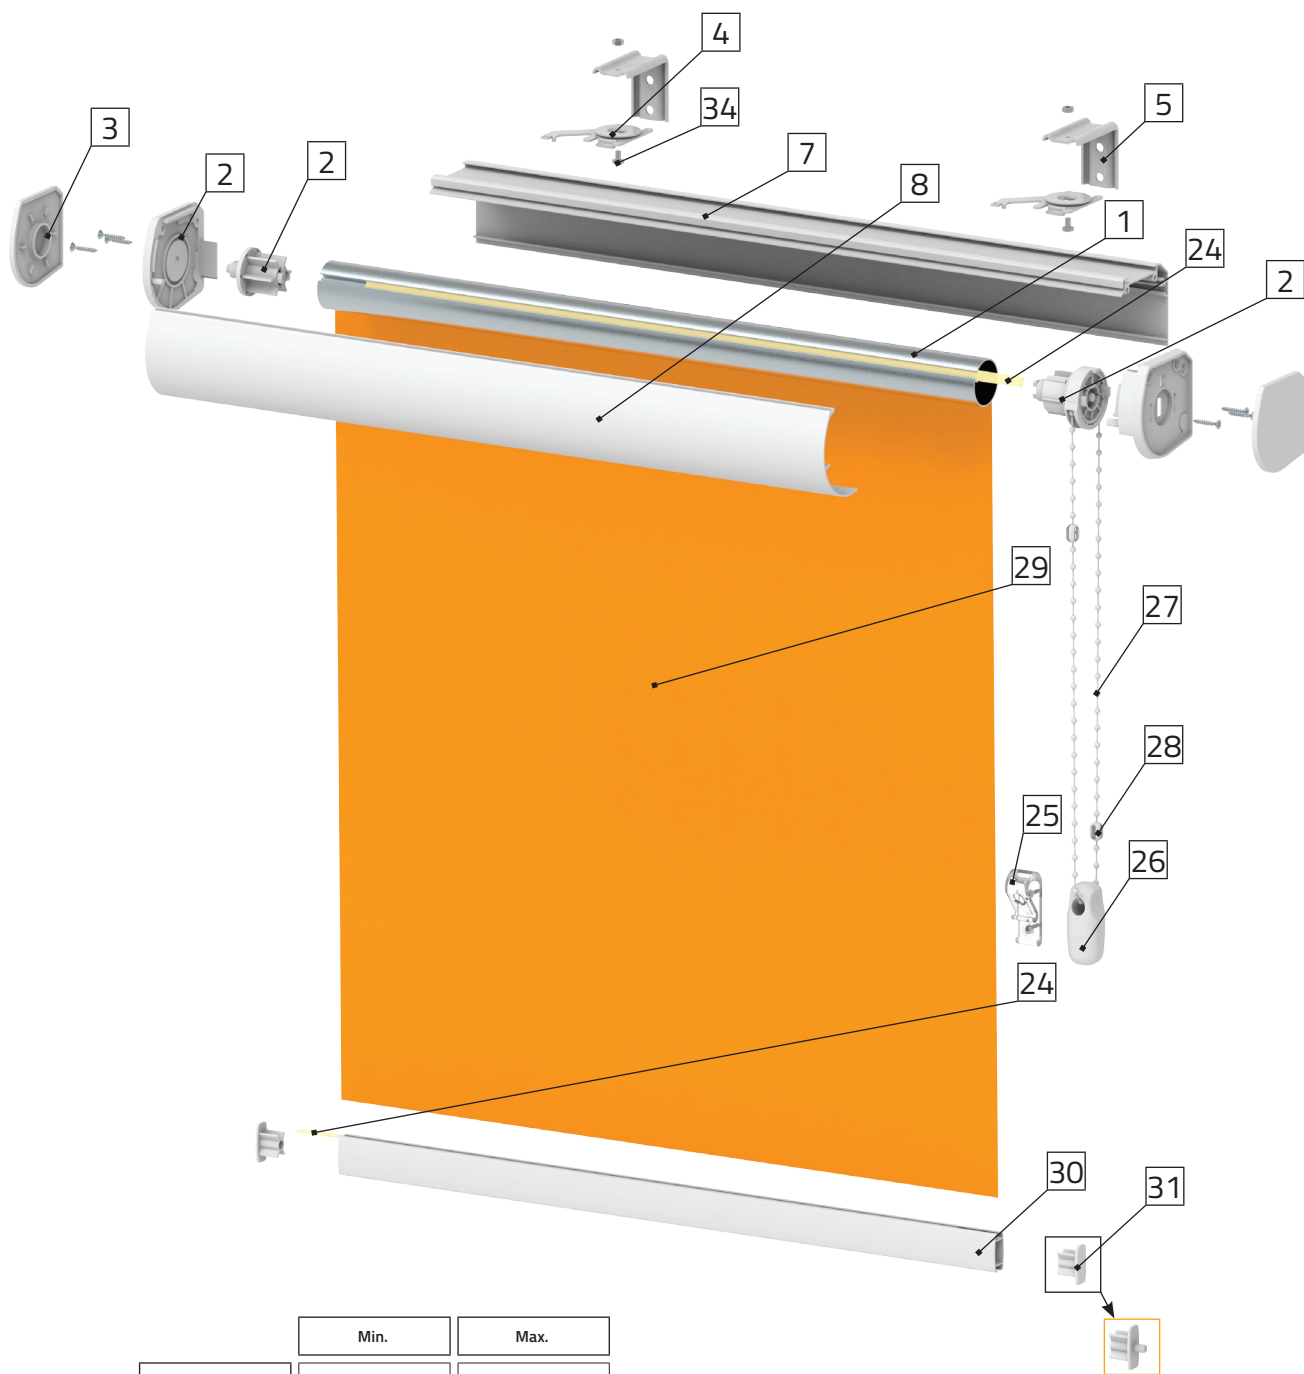

SYSTEM RM-32 W KASECIE
RM-32 SYSTEM IN CASSETTE

Sterowanie ręczne
(koralik)
Manual control
(ball chain)

	Min.	Max.
Szerokość Width	300 mm	2200 mm
Wysokość* Height*	300 mm	3000 mm

* Maksymalna wysokość rolety uzależniona od grubości zastosowanej tkaniny.

* The maximum height of the roller blind depends on the thickness of the fabric used.

KOLOR COLOUR	biały/19 white/19 RAL 9003	kremowy/17 beige/17 RAL 1013	szary/26 grey/26 RAL 7035	czarny/31 black/31 RAL 9005
Kolor osprzętu Colour of accessories