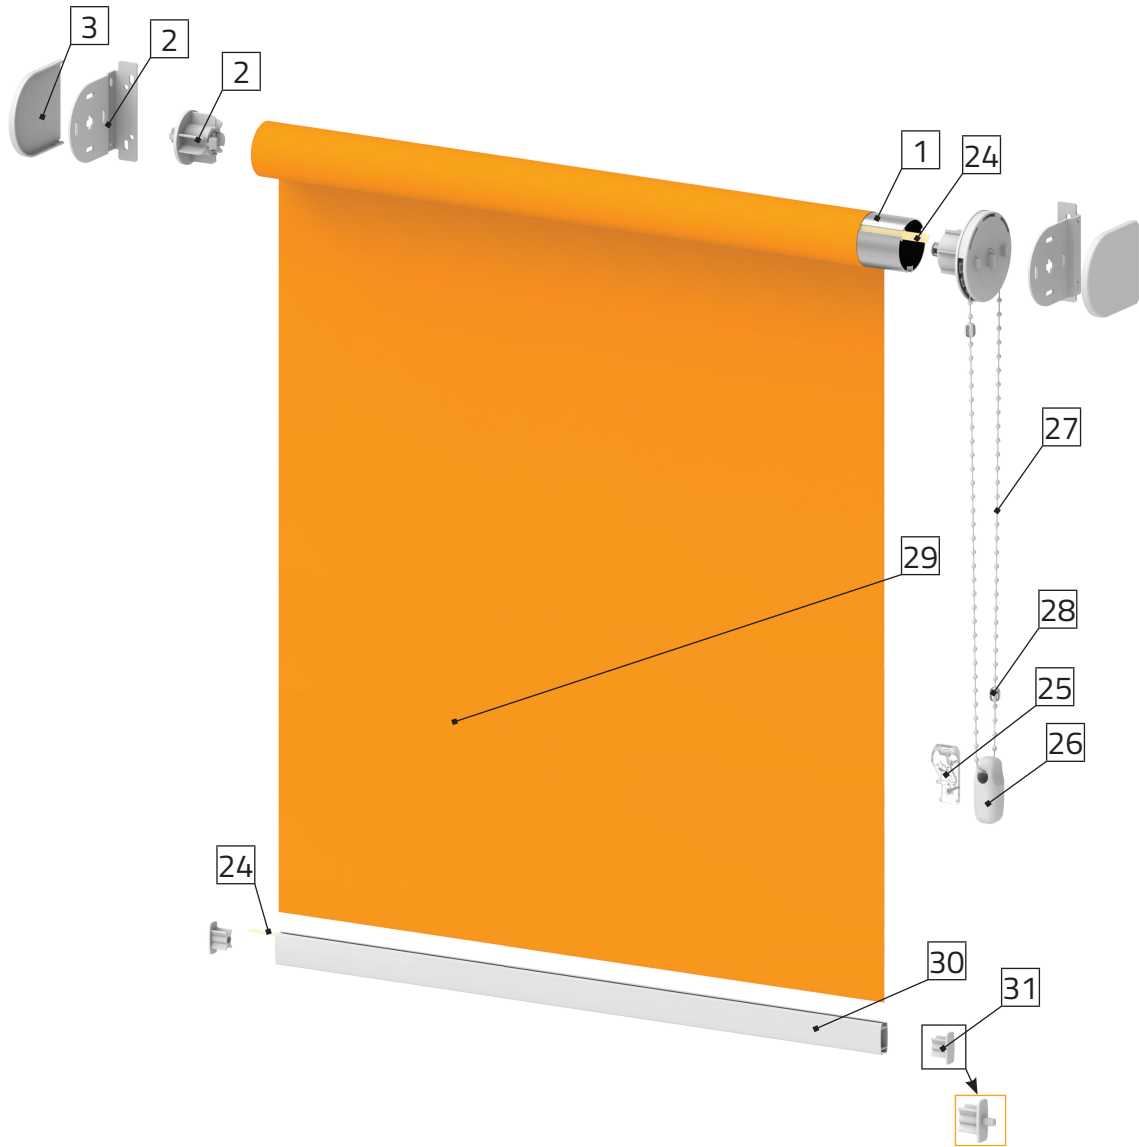

Min.	Max.
Sterowanie ręczne (koralik) Manual control (ball chain)		
Szerokość Width	300 mm	3000 mm
Wysokość* Height*	300 mm	5000 mm

* Maksymalna wysokość rolety uzależniona od grubości zastosowanej tkaniny.

* The maximum height of the roller blind depends on the thickness of the fabric used.

KOLOR COLOUR	biały/19 white/19 RAL 9003	kremowy/17 beige/17 RAL 1013	szary/26 grey/26 RAL 7035	antracyt/67 anthracite/67 RAL 7016	czarny/31 black/31 RAL 9005
Uchwyt metalowy Metal handle	RM 45				

* Z wyłączeniem kolorów perłowych, metalizowanych i fluorescencyjnych.

* Excluding pearly, metallic and fluorescent colours.