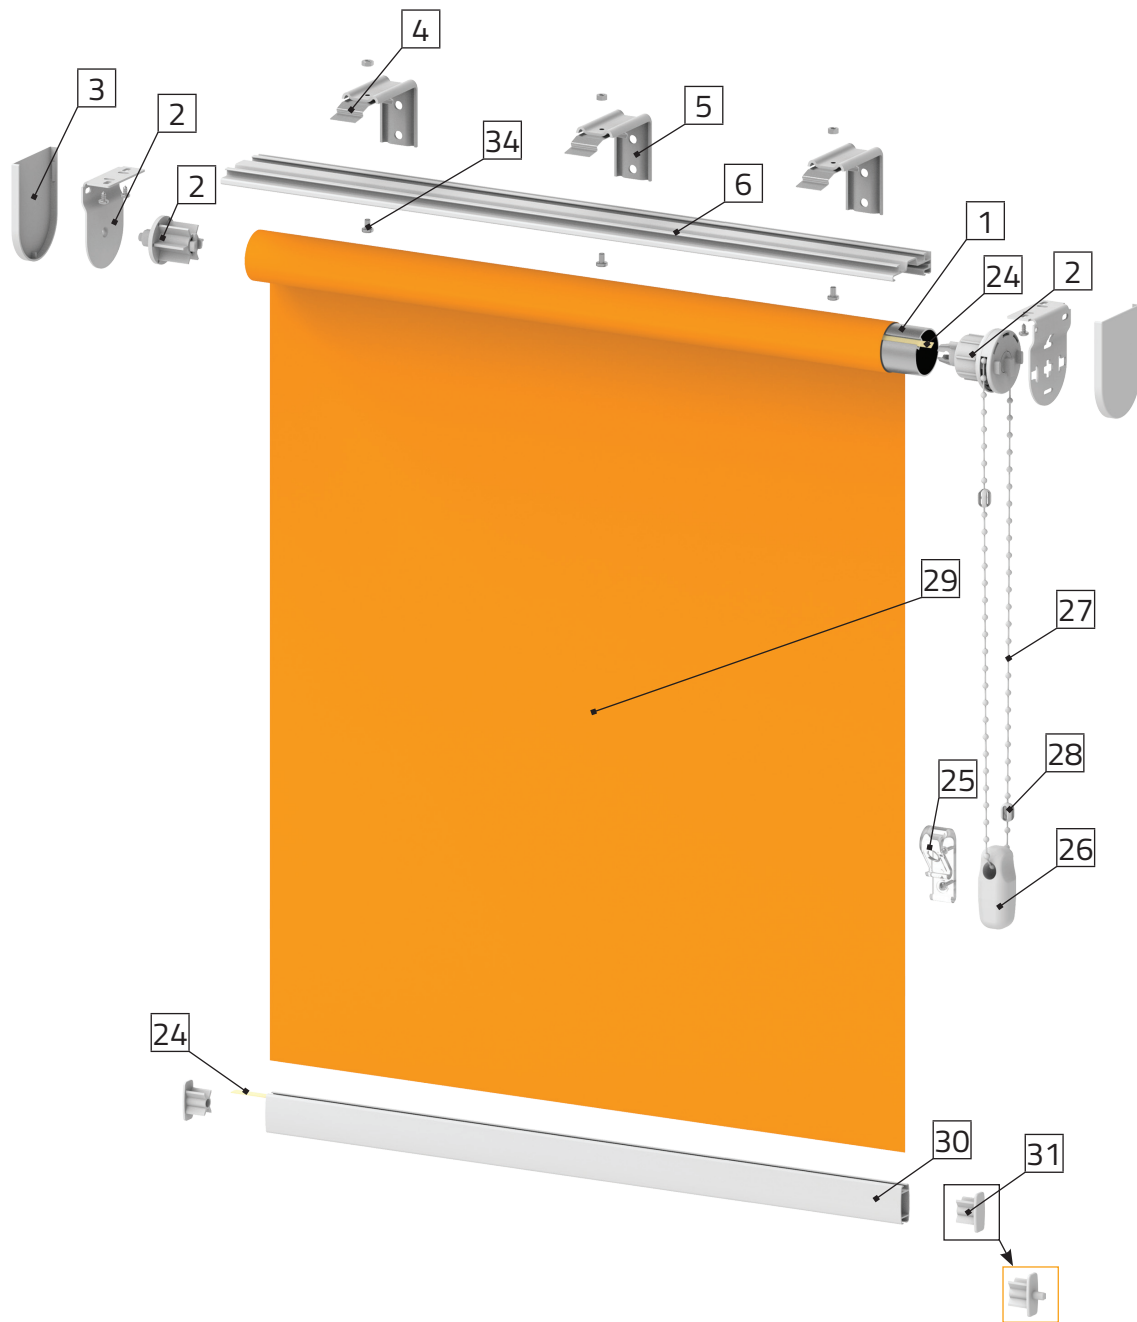

SYSTEM RM-32 Z LISTWĄ MONTAŻOWĄ
RM-32 WITH MOUNTING BAR

		Min.	Max.
Sterowanie ręczne (uchwyt PCV) Manual control (PVC handle)	Szerokość Width	300 mm	2200 mm
	Wysokość* Height*	300 mm	3000 mm

* Maksymalna wysokość rolety uzależniona od grubości zastosowanej tkaniny.

* The maximum height of the roller blind depends on the thickness of the fabric used.

KOLOR COLOUR	biały/19 white/19 RAL 9003	kremowy/17 beige/17 RAL 1013	brąz/22 brown/22 RAL 8019	szary/26 grey/26 RAL 7035	antracyt/67 anthracite/67 RAL 7016	czarny/31 black/31 RAL 9005
Uchwyt metalowy Metal handle						
Uchwyt PCV PVC handle