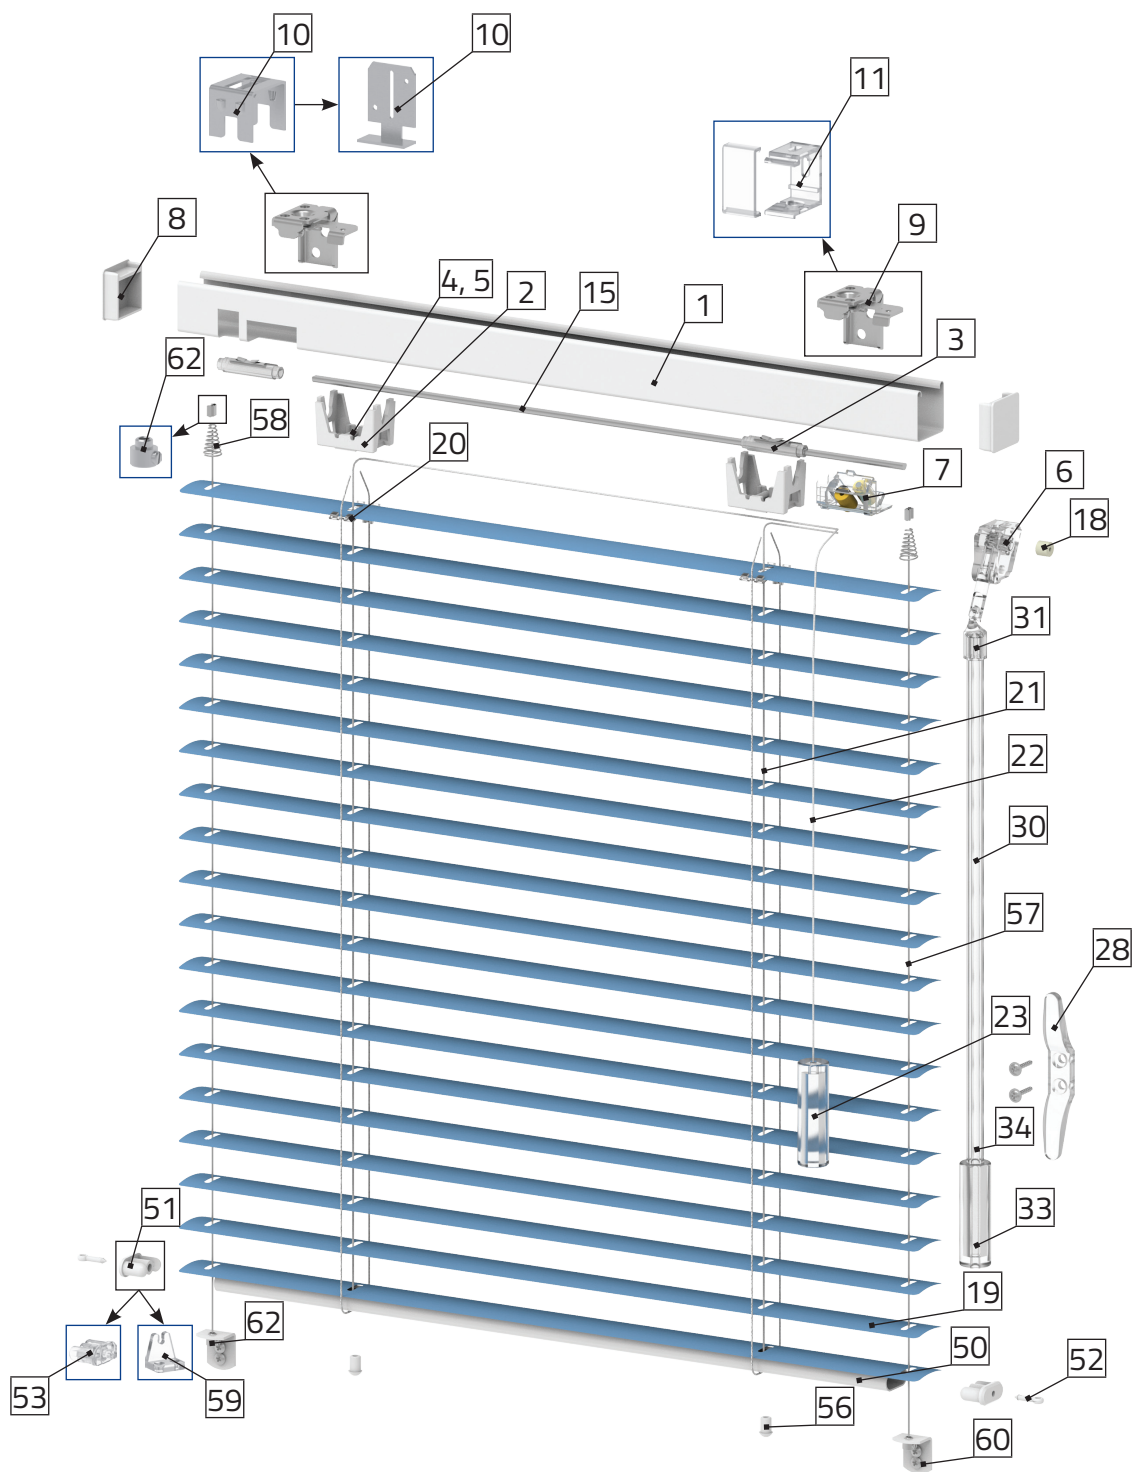

ŻALUZJA POZIOMA 25x25 Z INTERIEREM
25X25 VENETIAN BLIND WITH SIDE GUIDE

	Min.	Max.
Szerokość Width	260 mm	2400 mm
Wysokość Height	300 mm	2400 mm

Rynna Górna Head Rail		Rynna Dolna Zamknięta Closed Bottom Rail	
Rynna Dolna C-Shape C-Shape Bottom Rail