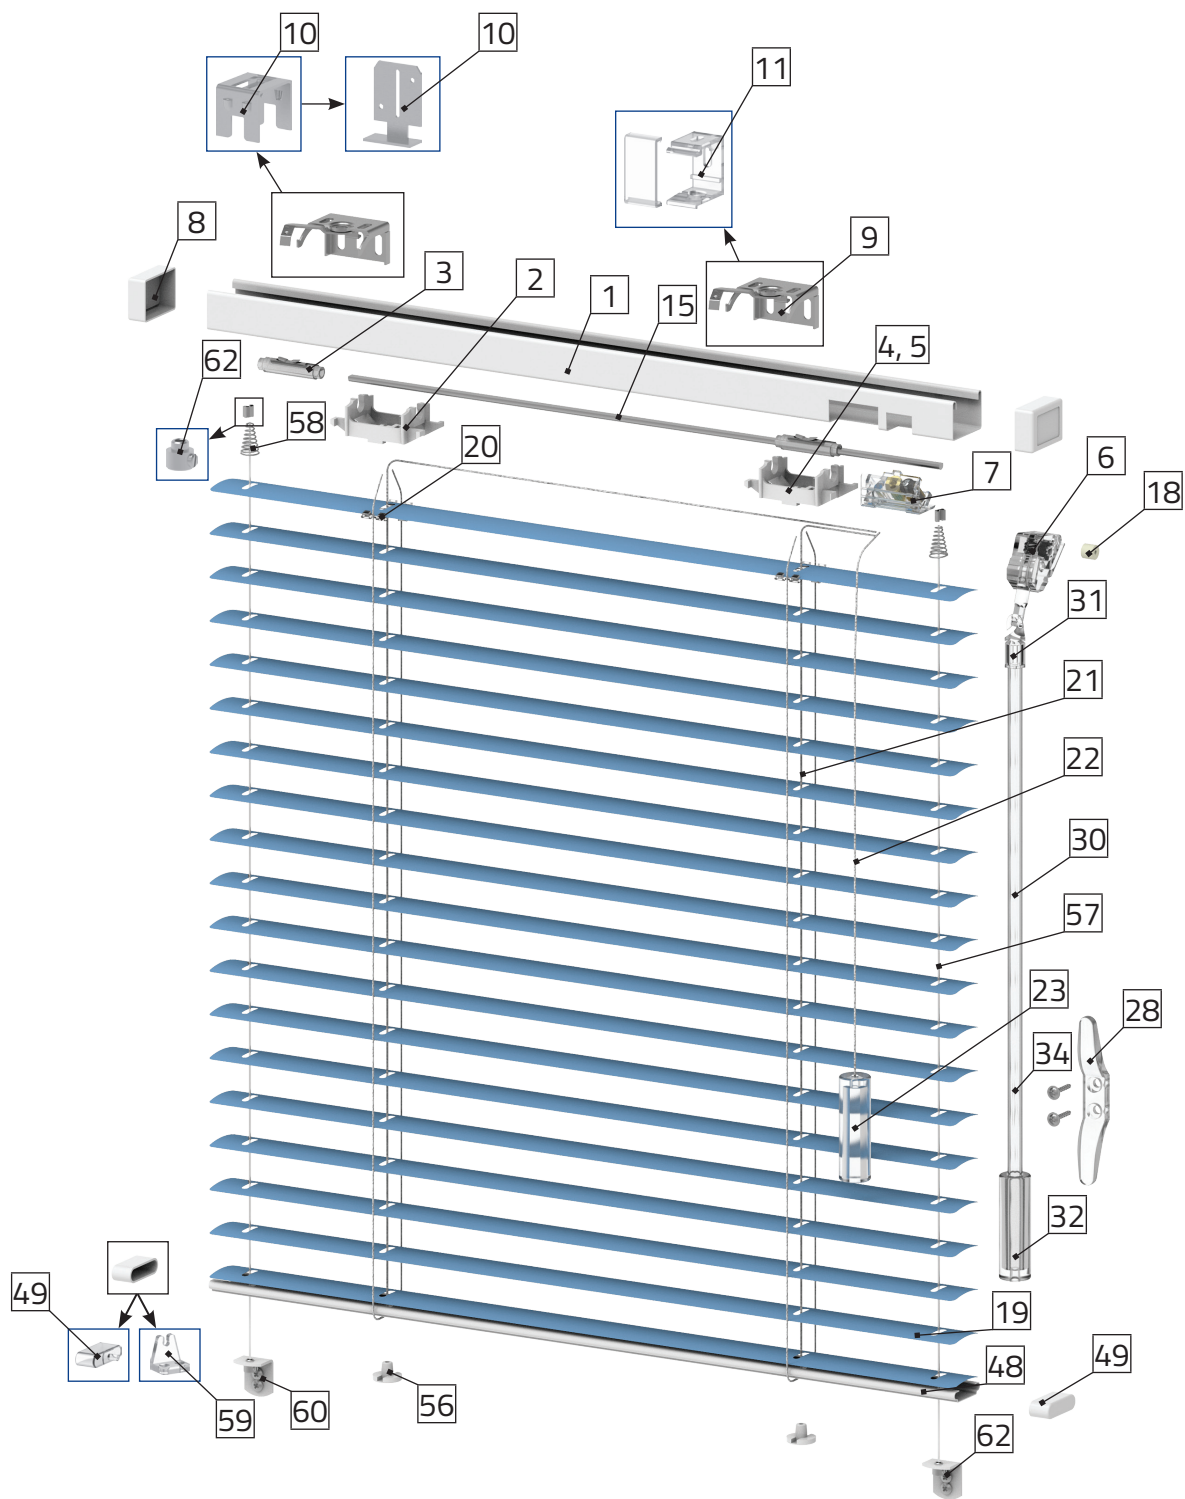

ŻALUZJA POZIOMA 19x27 Z INTERIEREM
19X27 VENETIAN BLIND WITH SIDE GUIDE

	Min.	Max.
Szerokość Width	360 mm	2400 mm
Wysokość Height	300 mm	2400 mm

Rywna Górna Head Rail		Rywna Dolna Bottom Rail