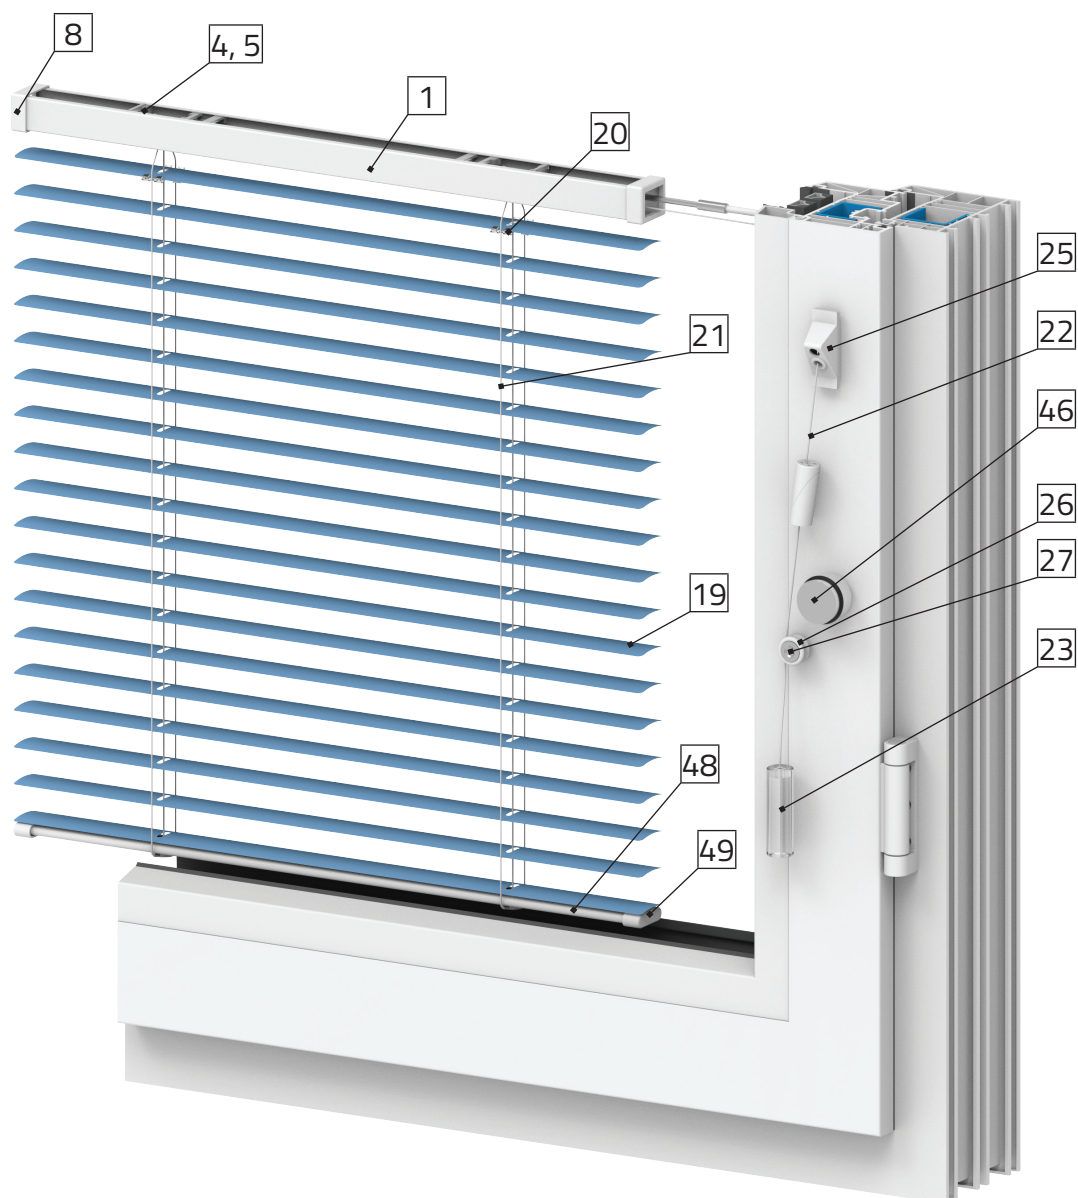

ŻALUZJA POZIOMA 19x25 MIĘDZYSZYBOWA Z POKRĘTEM
19X20 VENETIAN BLIND

		Min.	Max.
Szerokość Width	RG 19x20	260 mm	1600 mm
Wysokość Height		300 mm	2200 mm

Rynna Górna Head Rail		Rynna Dolna Bottom Rail