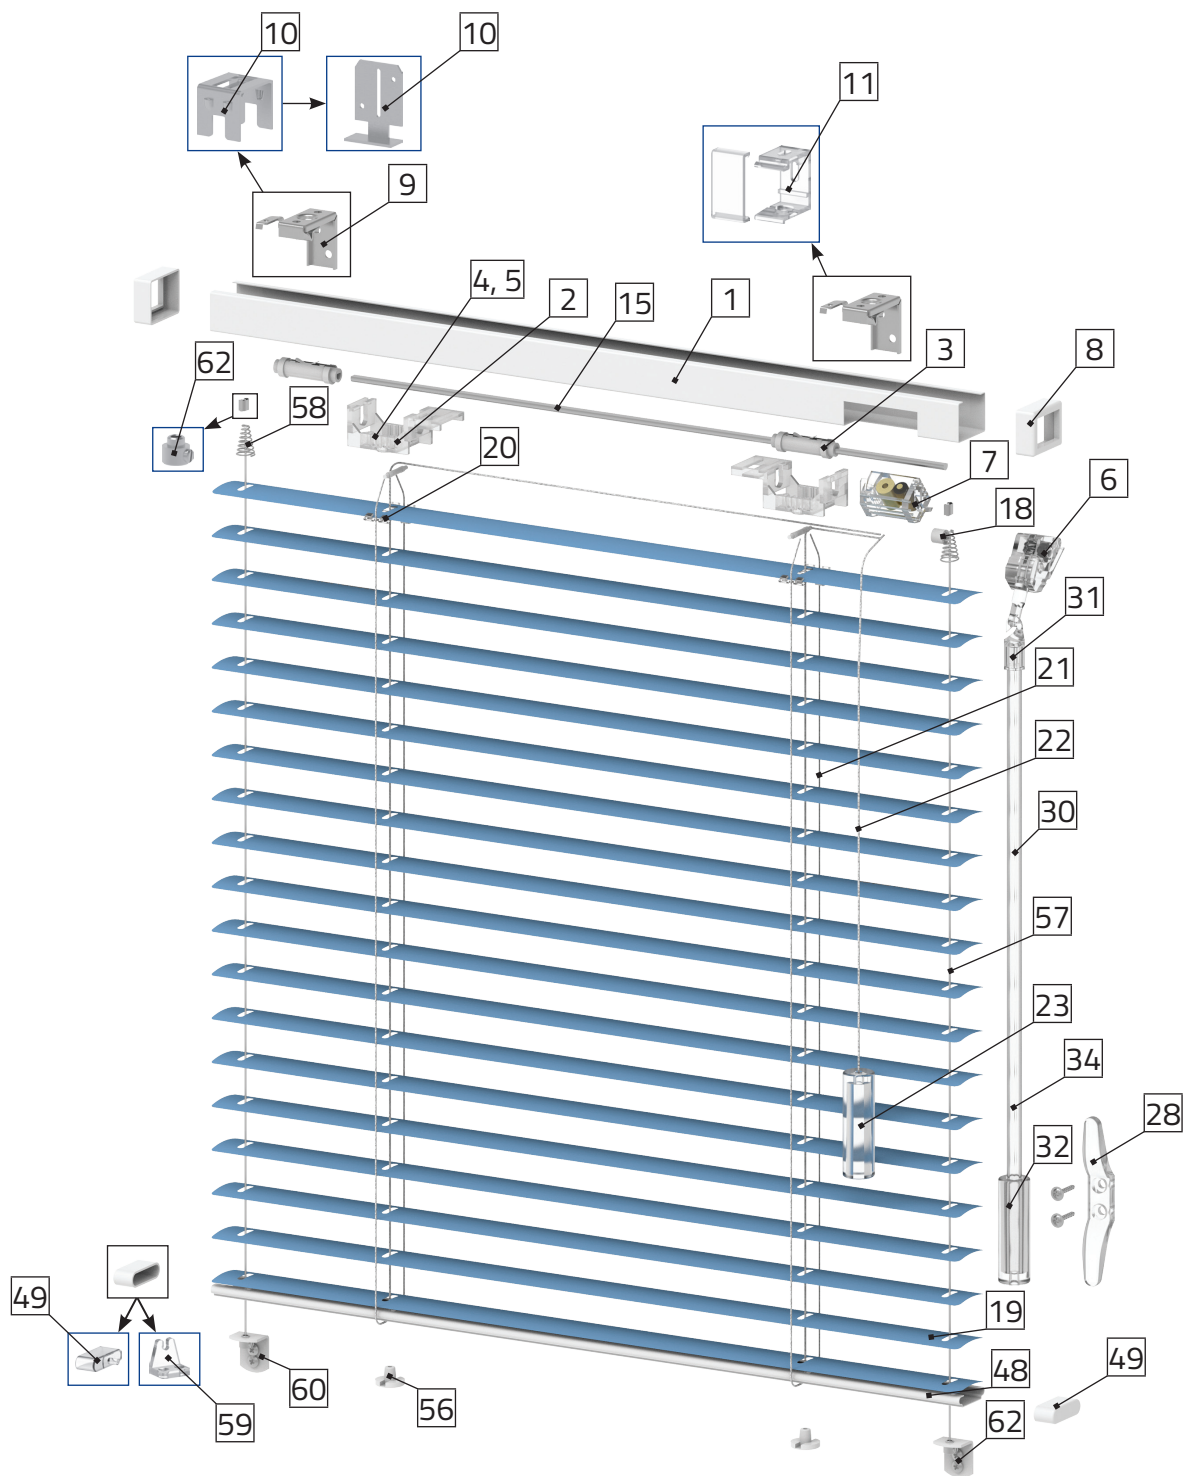

ŻALUZJA POZIOMA 19x25 Z INTERIEREM
19X25 VENETIAN BLIND WITH SIDE GUIDE

	Min.	Max.
Szerokość Width	360 mm	2400 mm
Wysokość Height	300 mm	2400 mm

Rynna Górna Head Rail		Rynna Dolna Bottom Rail