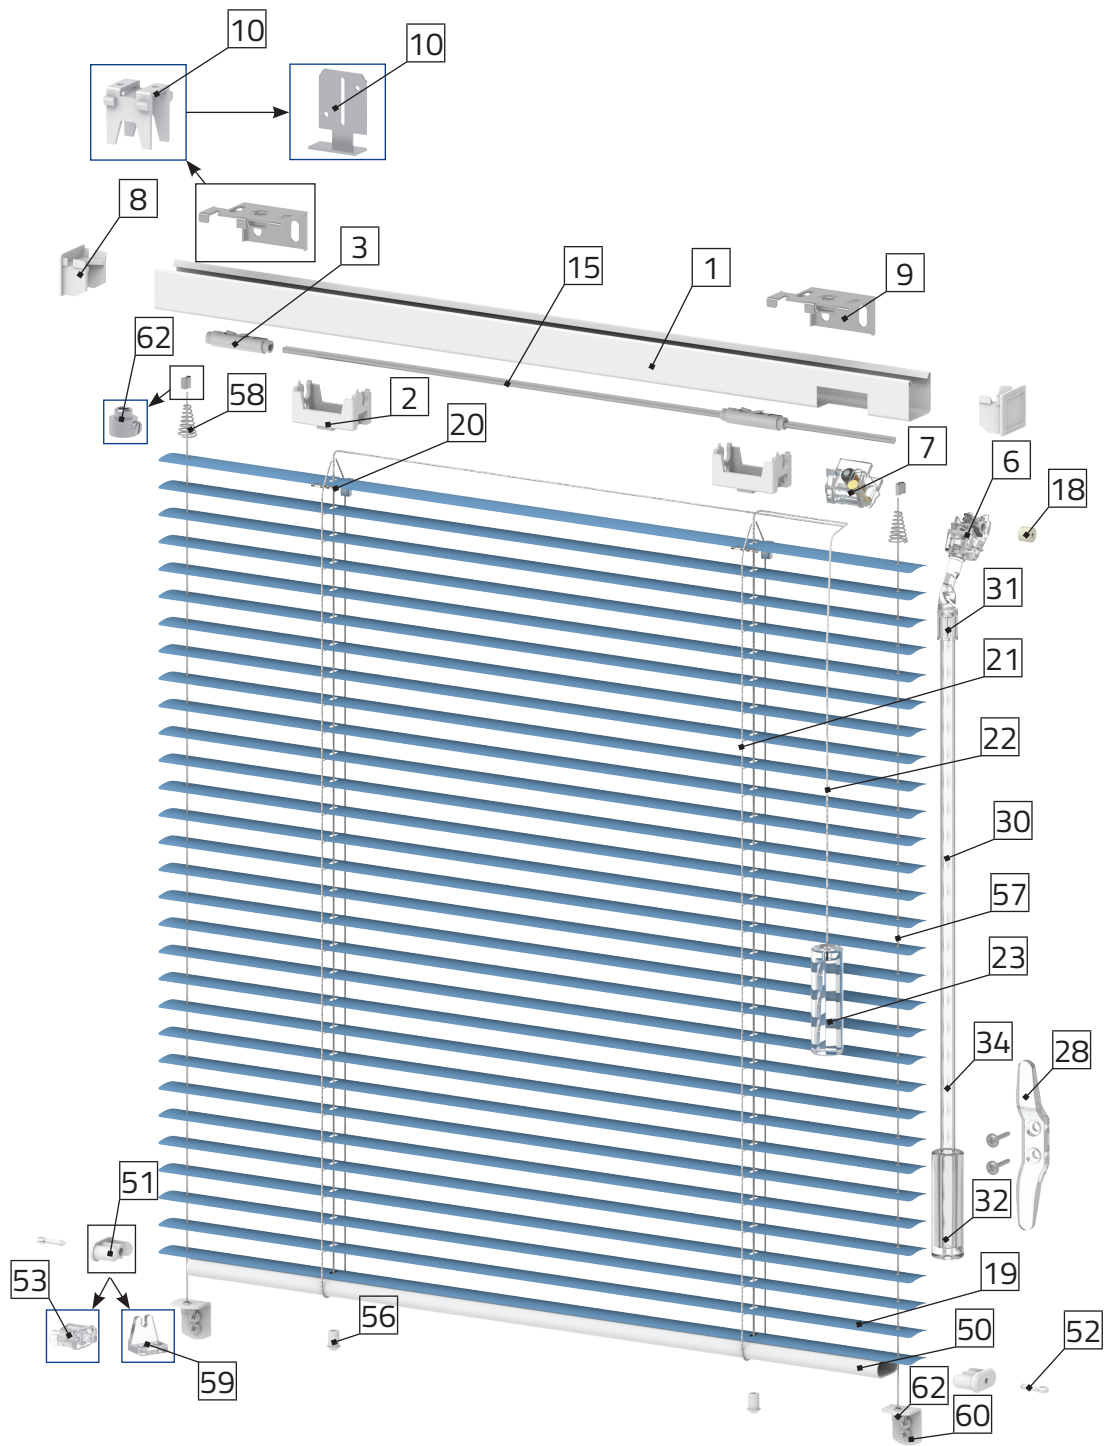

ŻALUZJA POZIOMA 19x20 Z INTERIEREM
19X20 VENETIAN BLIND WITH SIDE GUIDE

		Min.	Max.
Szerokość Width	RG 19x20	260 mm	1600 mm
Wysokość Height		300 mm	2200 mm

Rynna Górna Head Rail		Rynna Dolna Typ-C C-Shape Bottom Rail