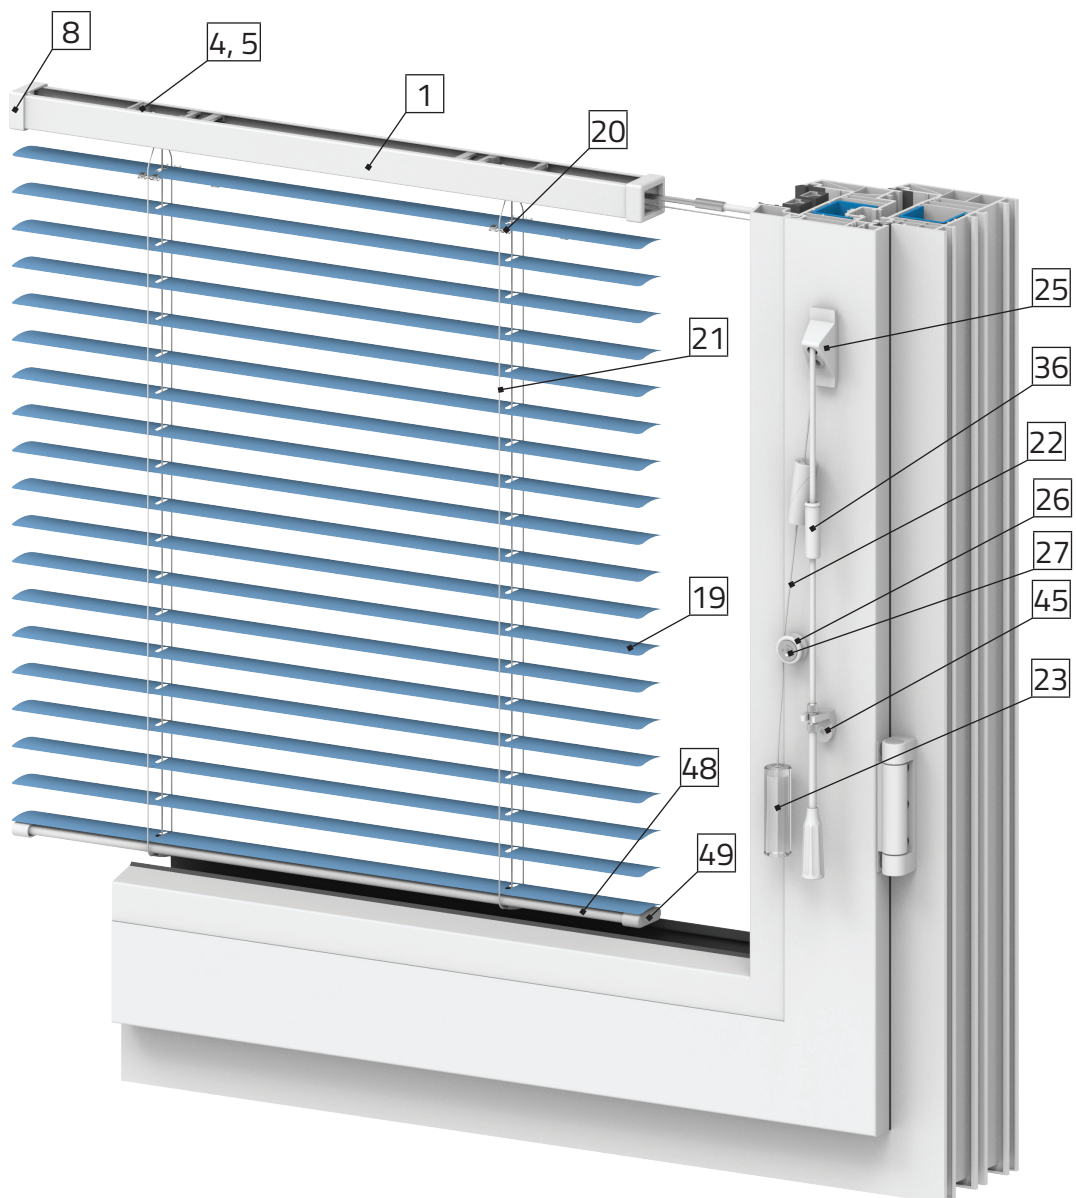

ŻALUZJA POZIOMA 19x25 MIĘDZYSZYBOWA Z POKRĘTŁEM ELASTYCZNYM
19X25 VENETIAN BLIND

		Min.	Max.
Szerokość Width	RG 19x20	260 mm	1600 mm
Wysokość Height		300 mm	2200 mm

Rynna Górna Head Rail		Rynna Dolna Bottom Rail