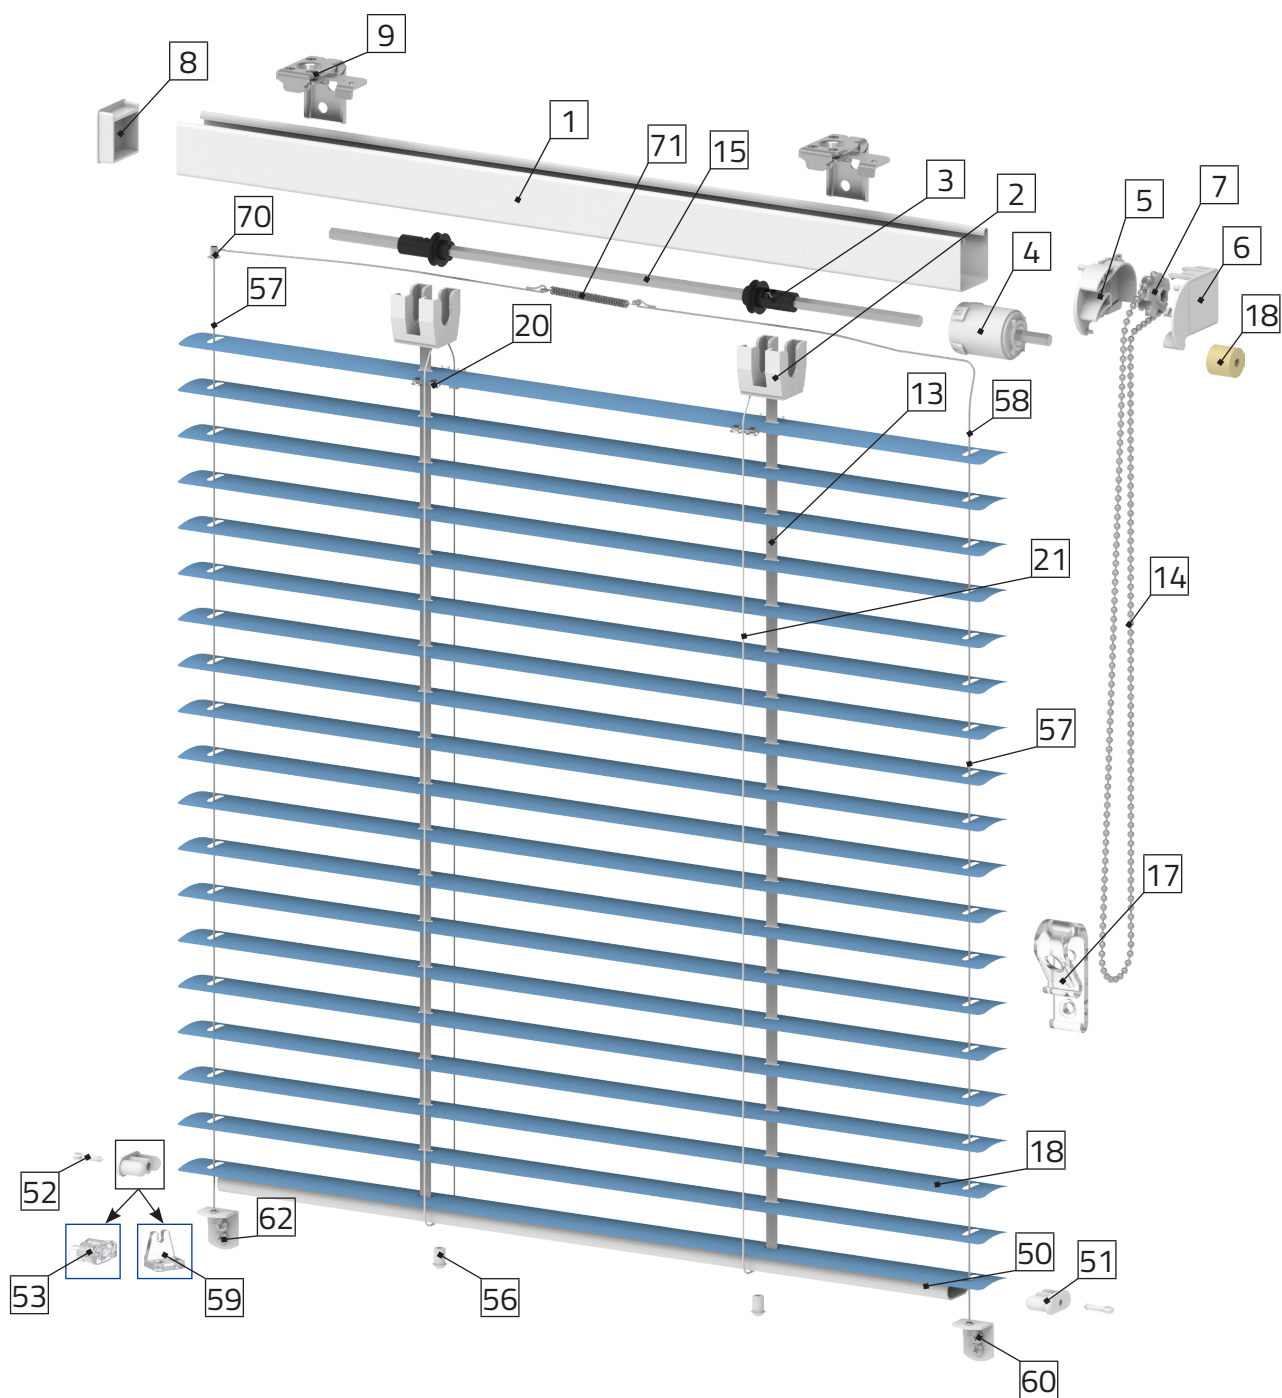

ŻALUZJA POZIOMA 25x25 MONOCOMANDO
VENETIAN BLIND 25X25 MONOCOMANDO SYSTEM

	Min.	Max.
Szerokość Width	380 mm	2300 mm
Wysokość Height	300 mm	2200 mm

Rynna Górna Head Rail		Rynna Dolna Zamknięta Closed Bottom Rail	
Rynna Dolna C-Shape C-Shape Bottom Rail