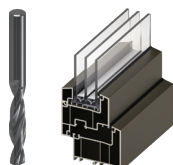

Important!
Wichtig!
Attention!
Belangrijk!
Attenzione!
Uwaga!