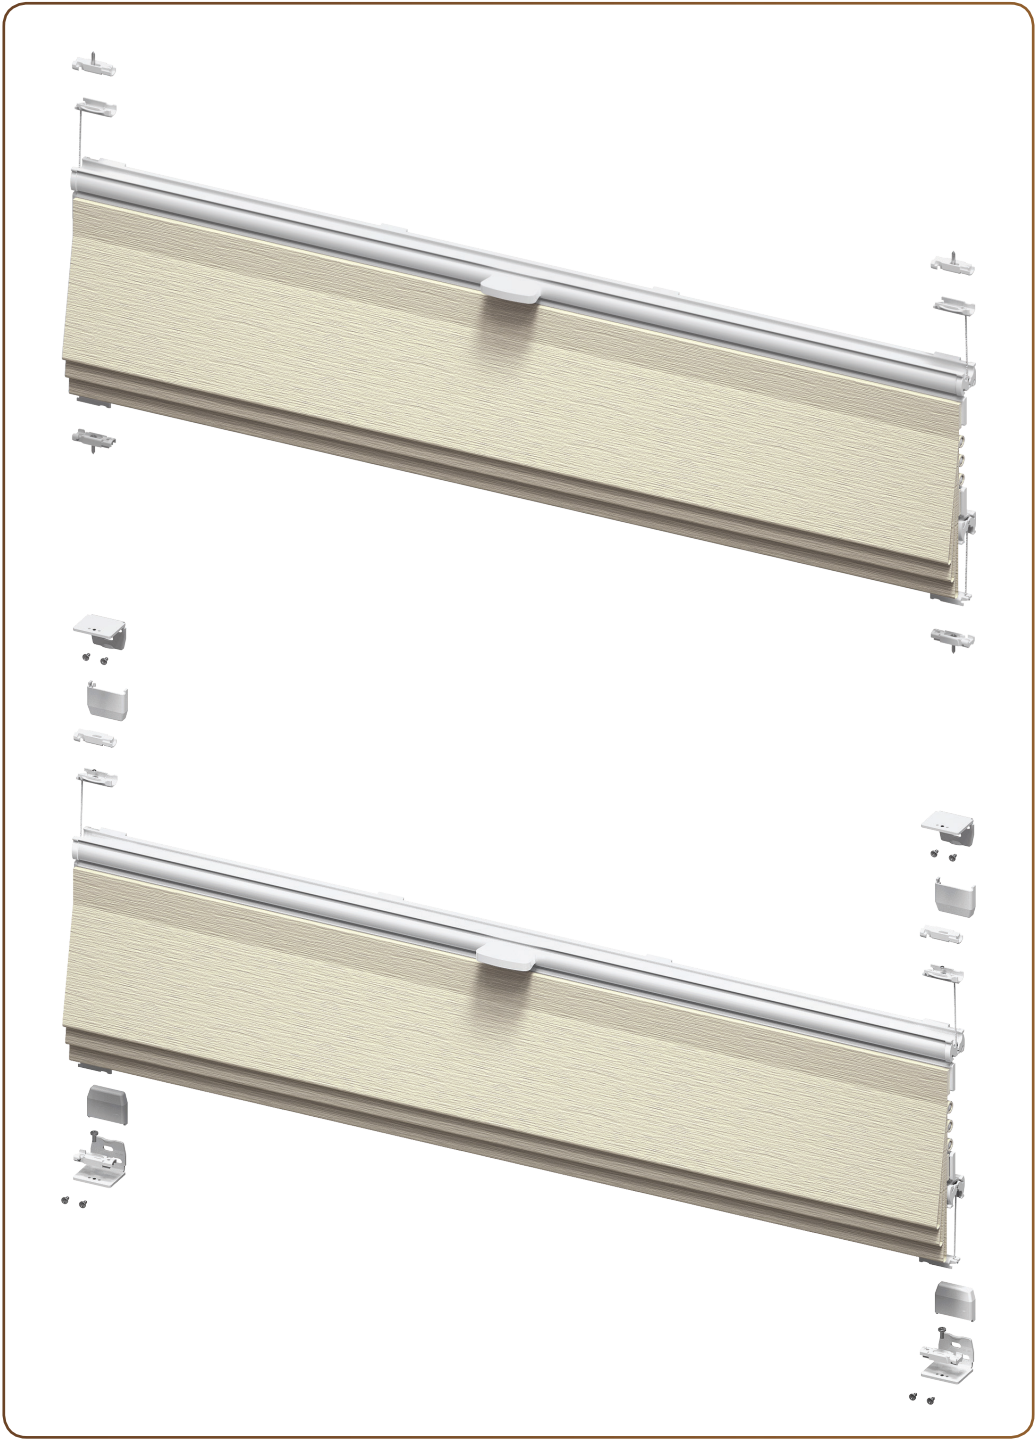

Roman blind RVS2

Raffrollo RVS2

Store bateau RVS2

Vouwgordijn RVS2

Tenda a pacchetto RVS2

Zasłona rzymska RVS2

supplied in the set • im Satz • fournis dans le coil • in de verpakking • incluso • w zestawie:

2,0 mm \varnothing

1,5 mm \varnothing

disassembly / demontage / demontaž

disassembly / demontage / demontaž