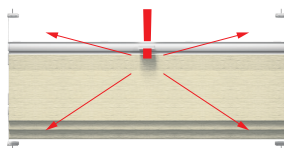

Important!
Wichtig!
Attention!
Belangrijk!
Attenzione!
Uwaga!