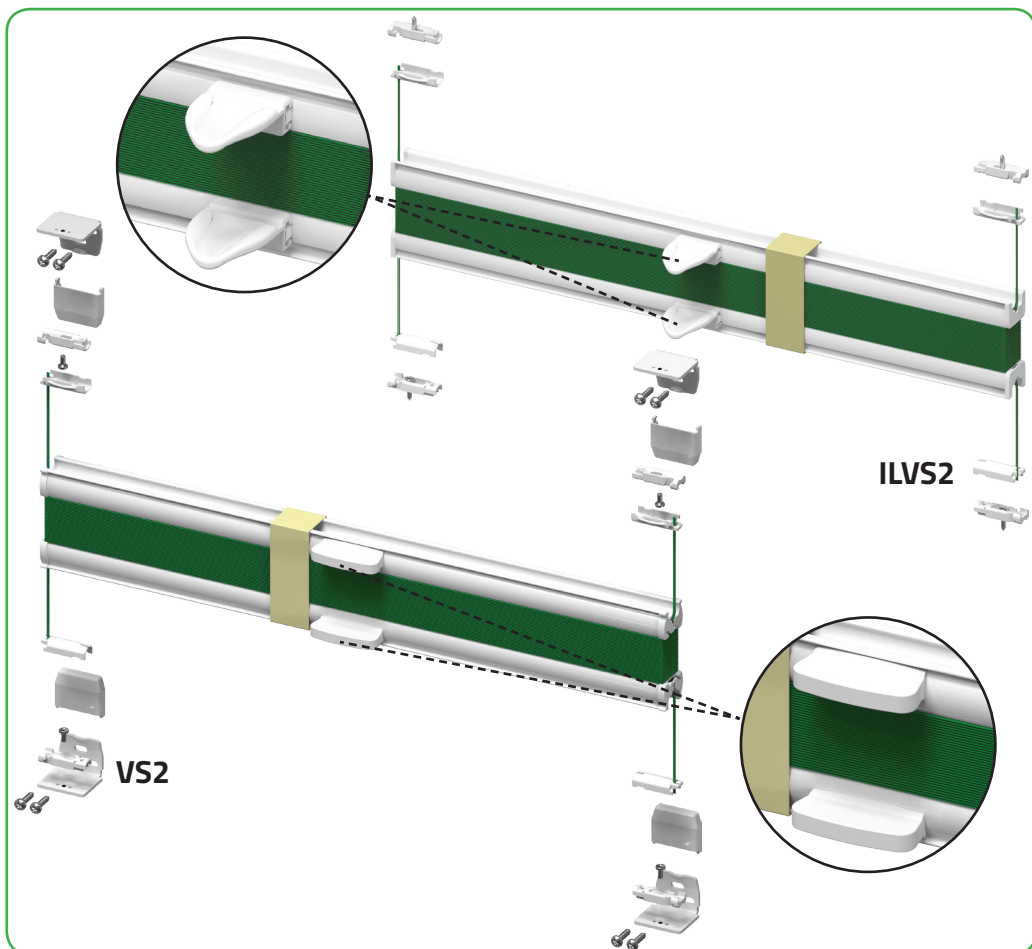

58

Pleated blind
VS2 / ILVS2

Plissee
VS2 / ILVS2

Store plissé
VS2 / ILVS2

Plissé
VS2 / ILVS2

Tende plissé
VS2 / ILVS2

Żaluzja plisowana
VS2 / ILVS2

supplied in the set • im Satz • fournis dans le coil • in de verpakking • incluso • w zestawie:

necessary tools • nötige Geräte • les outils nécessaires • benodigdigheden • attrezzatura necessaria

• niezbędne narzędzia: