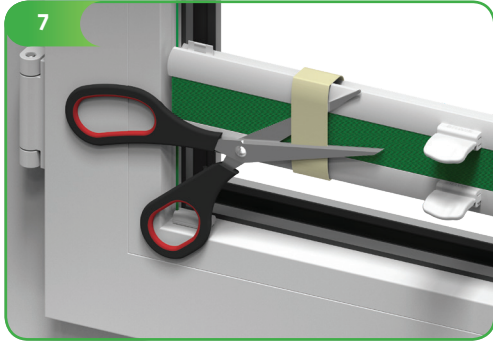

disassembly / demontage / smontaggio / demontaž