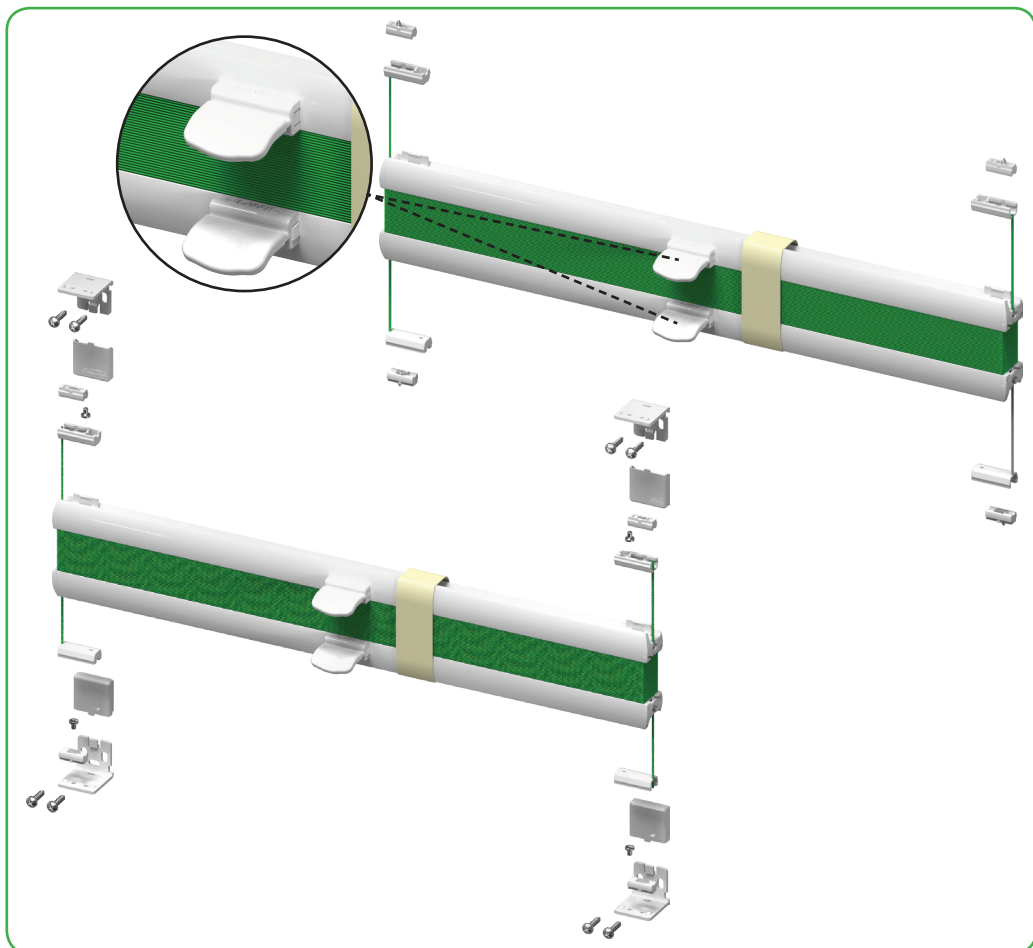

Pleated blind Evie
EV2

Plissee Evie
EV2

Store plissé Evie
EV2

Plissé Evie
EV2

Tende plissé Evie
EV2

Żaluzja plisowana Evie
EV2

supplied in the set • im Satz • fournis dans le coil • in de verpakking • incluso • w zestawie:

necessary tools • nötige Geräte • les outils nécessaires • benodigdigheden • attrezzatura necessaria
• niezbędne narzędzia: