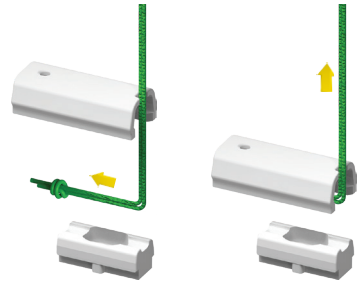

Pleated blind Evie
EV2

Plissee Evie
EV2

Store plissé Evie
EV2

Plissé Evie
EV2

Tende plissé Evie
EV2

Żaluzja plisowana Evie
EV2

supplied in the set • im Satz • fournis dans le coil • in de verpakking • incluso • w zestawie:

necessary tools • nötige Geräte • les outils nécessaires • benodigdigheden • attrezzatura necessaria
• niezbędne narzędzia:

Important!
Wichtig!
Attention!
Belangrijk!
Importante!
Uwaga!

ø 2,2 mm

ø 2,0 mm