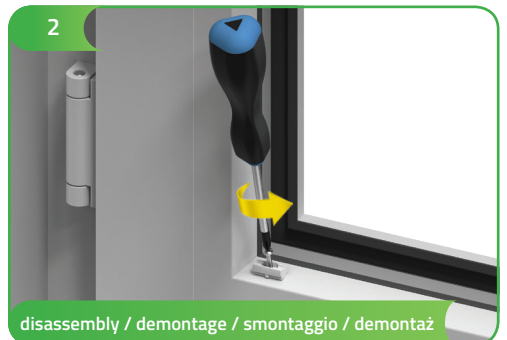

Pleated blind Evie
EV2

Plissee Evie
EV2

Store plissé Evie
EV2

Plissé Evie
EV2

Tende plissé Evie
EV2

Żaluzja plisowana Evie
EV2

supplied in the set • im Satz • fournis dans le coil • in de verpakking • incluso • w zestawie:

ø 1,5 mm

mounting / montage / montaggio / montaż

disassembly / demontage / smontaggio / demontaž

disassembly / demontage / smontaggio / demontaž

disassembly / demontage / smontaggio / demontaž