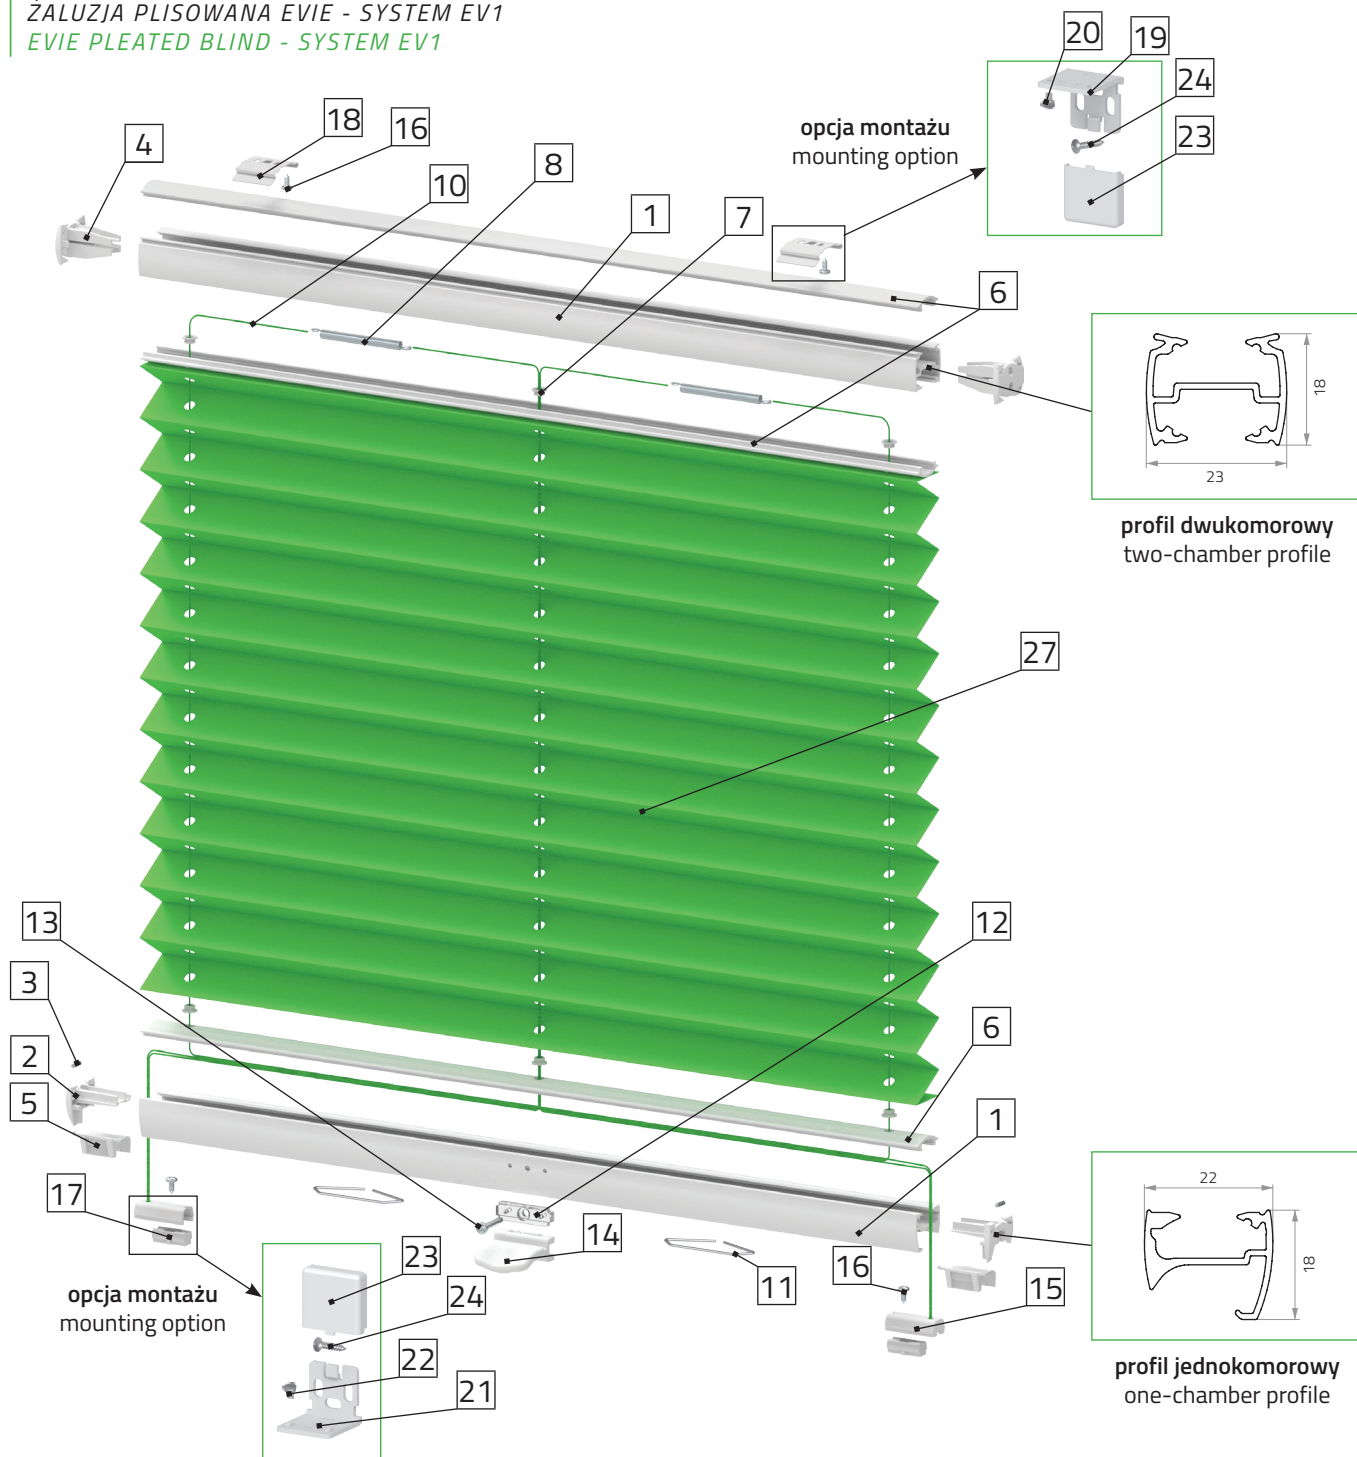

		Min.	Max.
Szerokość Width	EV1, EV3	120 mm	1500 mm
	EV2	200 mm	1500 mm
Wysokość Height		200 mm	1500 / 2200 mm

KOLOR COLOUR	kolory standard standard colours									kolory drewnopodobne wooden effect	
	biały/19 white/19 RAL 9003	biel kremowa/57 cream/57	beż/25 beige/25 RAL 1011	brąz/22 brown/22 RAL 8017	bazaltowy szary basalt grey RAL 7012	antracyt/67 anthracite/67 RAL 7016	czarny/31 black/31 RAL 9005	anoda silver silver anode	anoda szampańska champagne anode	złoty dąb/52 golden oak/52	orzech/20 walnut/20
Kolor osprzętu Colour of accessories											
Kolor detali z tworzywa Colour of plastic components											

ŻALUZJA PLISOWANA EVIE - SYSTEM EV2
EVIE PLEATED BLIND - SYSTEM EV2

		Min.	Max.
Szerokość Width	EV1, EV3	120 mm	1500 mm
	EV2	200 mm	1500 mm
Wysokość Height		200 mm	1500 / 2200 mm

KOLOR COLOUR	kolory standard standard colours									kolory drewnopodobne wooden effect	
	biały/19 white/19 RAL 9003	biel kremowa/57 cream/57	beż/25 beige/25 RAL 1011	brąz/22 brown/22 RAL 8017	bazaltowy szary basalt grey RAL 7012	antracyt/67 anthracite/67 RAL 7016	czarny/31 black/31 RAL 9005	anoda silver silver anode	anoda szampańska champagne anode	złoty dąb/52 golden oak/52	orzech/20 walnut/20
Kolor osprzętu Colour of accessories											
Kolor detali z tworzywa Colour of plastic components											