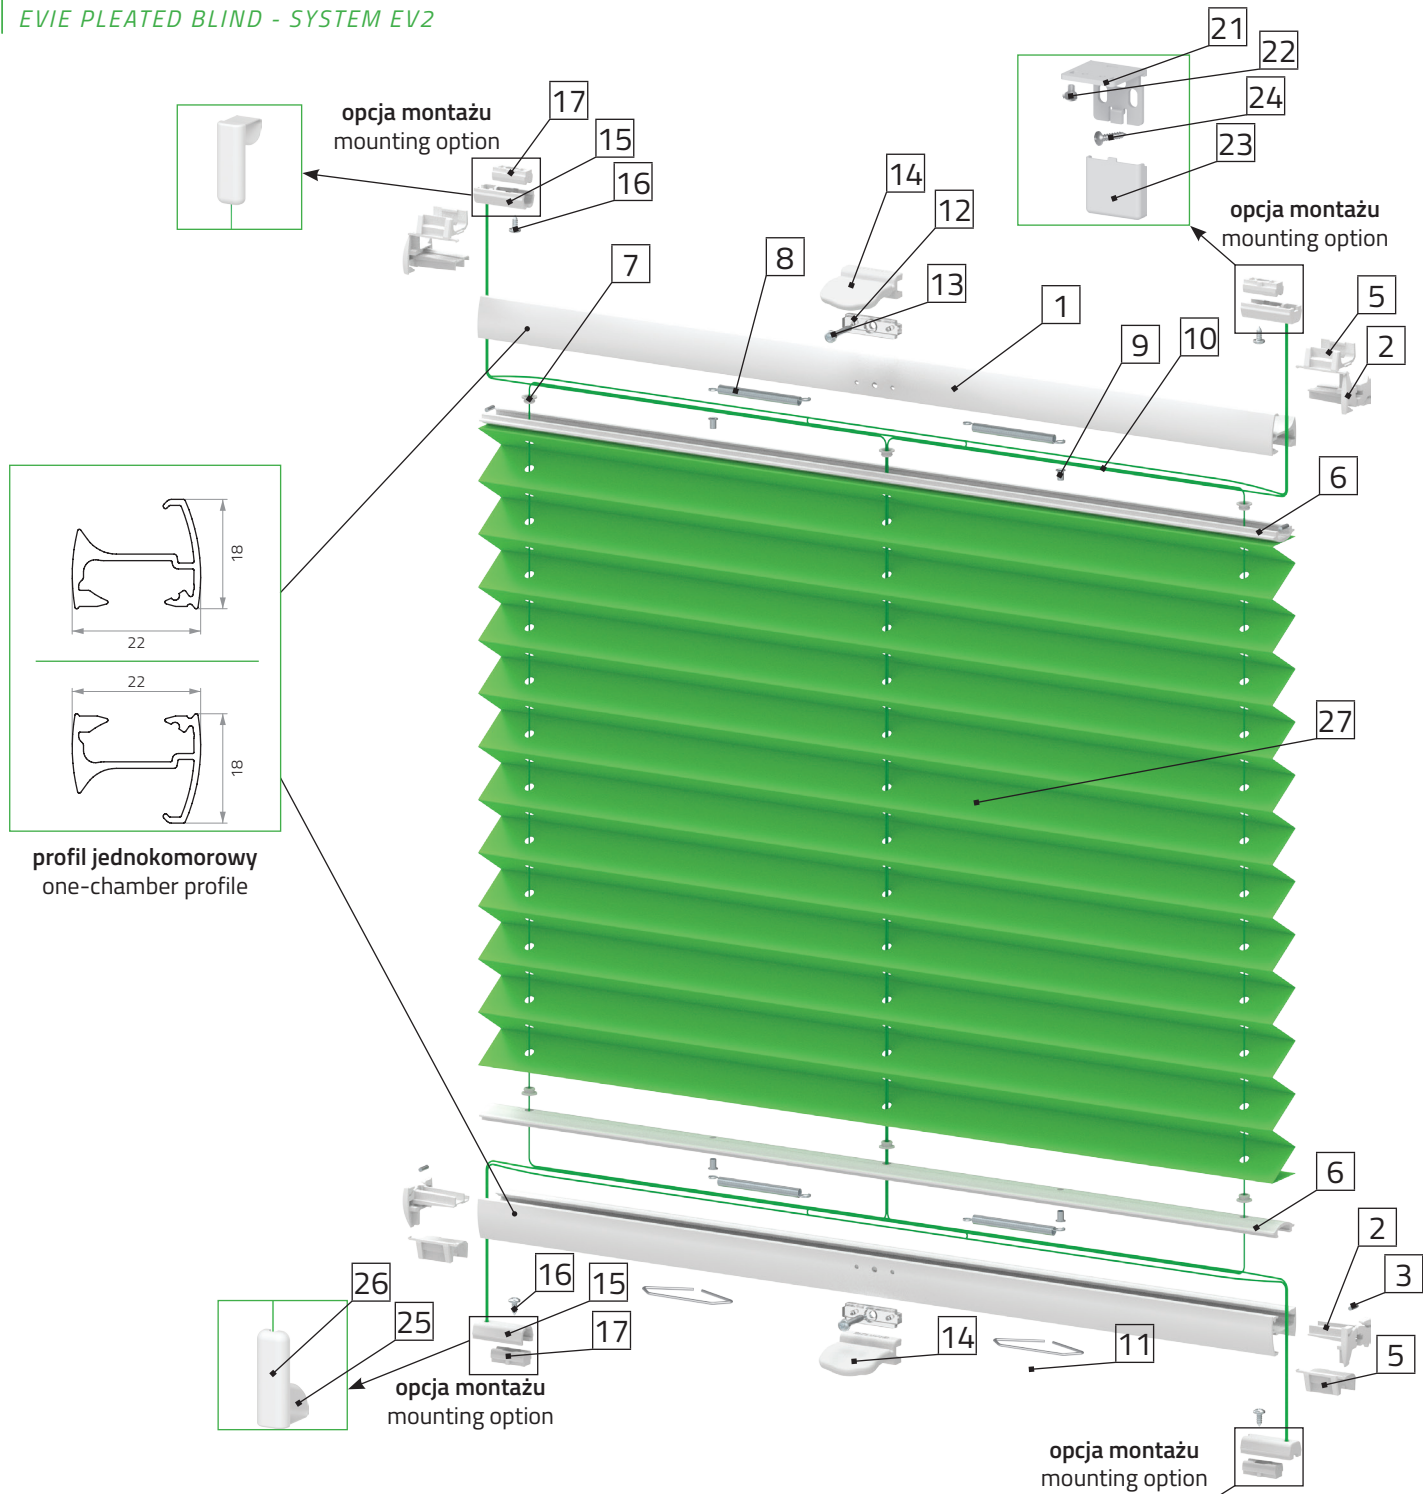

		Min.	Max.
Szerokość Width	EV1, EV3	120 mm	1500 mm
	EV2	200 mm	1500 mm
Wysokość Height		200 mm	1500 / 2200 mm

KOLOR COLOUR	kolory standard standard colours									kolory drewnopodobne wooden effect	
	biały/19 white/19 RAL 9003	biel kremowa/57 cream/57	beż/25 beige/25 RAL 1011	brąz/22 brown/22 RAL 8017	bazaltowy szary basalt grey RAL 7012	antracyt/67 anthracite/67 RAL 7016	czarny/31 black/31 RAL 9005	anoda silver silver anode	anoda szampańska champagne anode	złoty dąb/52 golden oak/52	orzech/20 walnut/20
Kolor osprzętu Colour of accessories											
Kolor detali z tworzywa Colour of plastic components											

ŻALUZJA PLISOWANA EVIE - SYSTEM EV2
EVIE PLEATED BLIND - SYSTEM EV2

		Min.	Max.
Szerokość Width	EV1, EV3	120 mm	1500 mm
	EV2	200 mm	1500 mm
Wysokość Height		200 mm	1500 / 2200 mm

KOLOR COLOUR	kolory standard standard colours									kolory drewnopodobne wooden effect	
	biały/19 white/19 RAL 9003	biel kremowa/57 cream/57	beż/25 beige/25 RAL 1011	brąz/22 brown/22 RAL 8017	bazaltowy szary basalt grey RAL 7012	antracyt/67 anthracite/67 RAL 7016	czarny/31 black/31 RAL 9005	anoda silver silver anode	anoda szampańska champagne anode	złoty dąb/52 golden oak/52	orzech/20 walnut/20
Kolor osprzętu Colour of accessories											
Kolor detali z tworzywa Colour of plastic components											