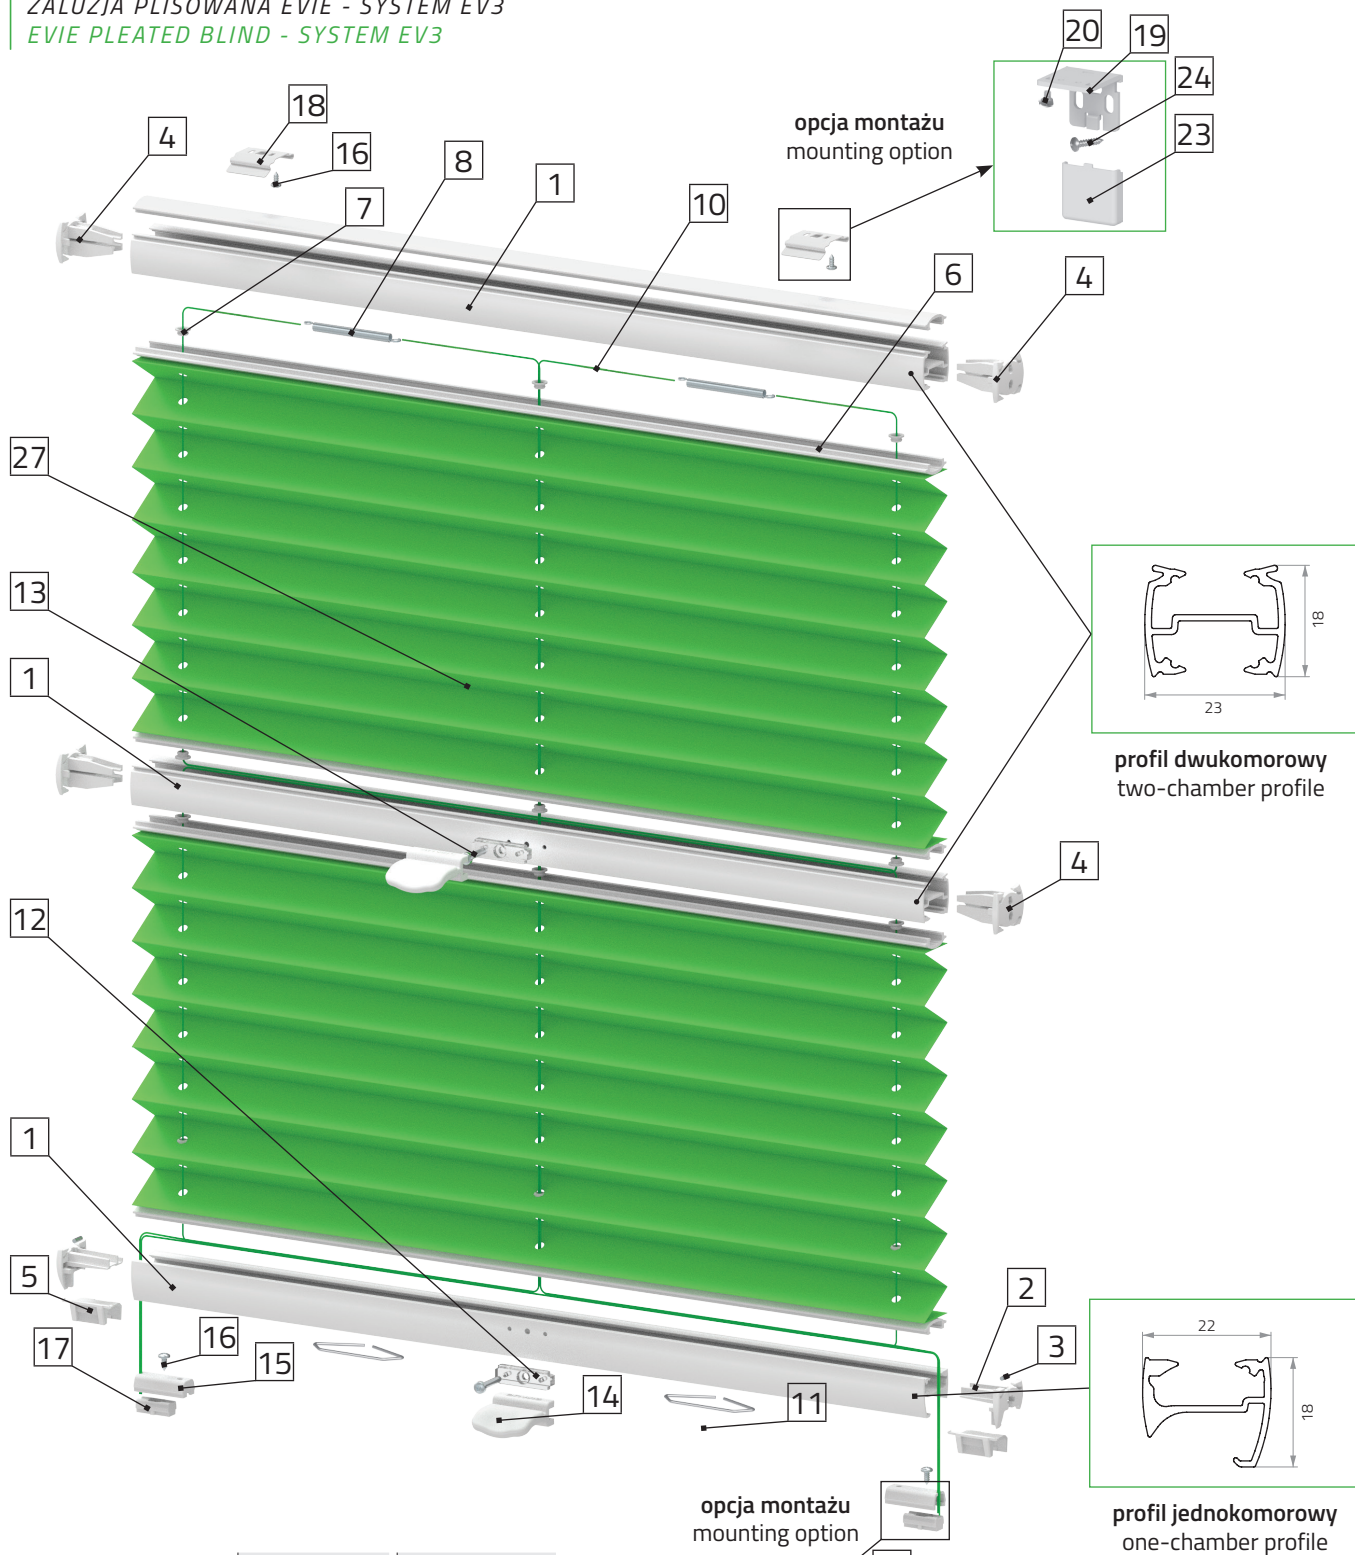

ŻALUZJA PLISOWANA EVIE - SYSTEM EV3
EVIE PLEATED BLIND - SYSTEM EV3

		Min.	Max.
Szerokość Width	EV1, EV3	120 mm	1500 mm
	EV2	200 mm	1500 mm
Wysokość Height		200 mm	1500 / 2200 mm

KOLOR COLOUR	kolory standard standard colours									kolory drewnopodobne wooden effect	
	biały/19 white/19 RAL 9003	biel kremowa/57 cream/57	beż/25 beige/25 RAL 1011	brąz/22 brown/22 RAL 8017	bazaltowy szary basalt grey RAL 7012	antracyt/67 anthracite/67 RAL 7016	czarny/31 black/31 RAL 9005	anoda silver silver anode	anoda szampańska champagne anode	złoty dąb/52 golden oak/52	orzech/20 walnut/20
Kolor osprzętu Colour of accessories											
Kolor detali z tworzywa Colour of plastic components