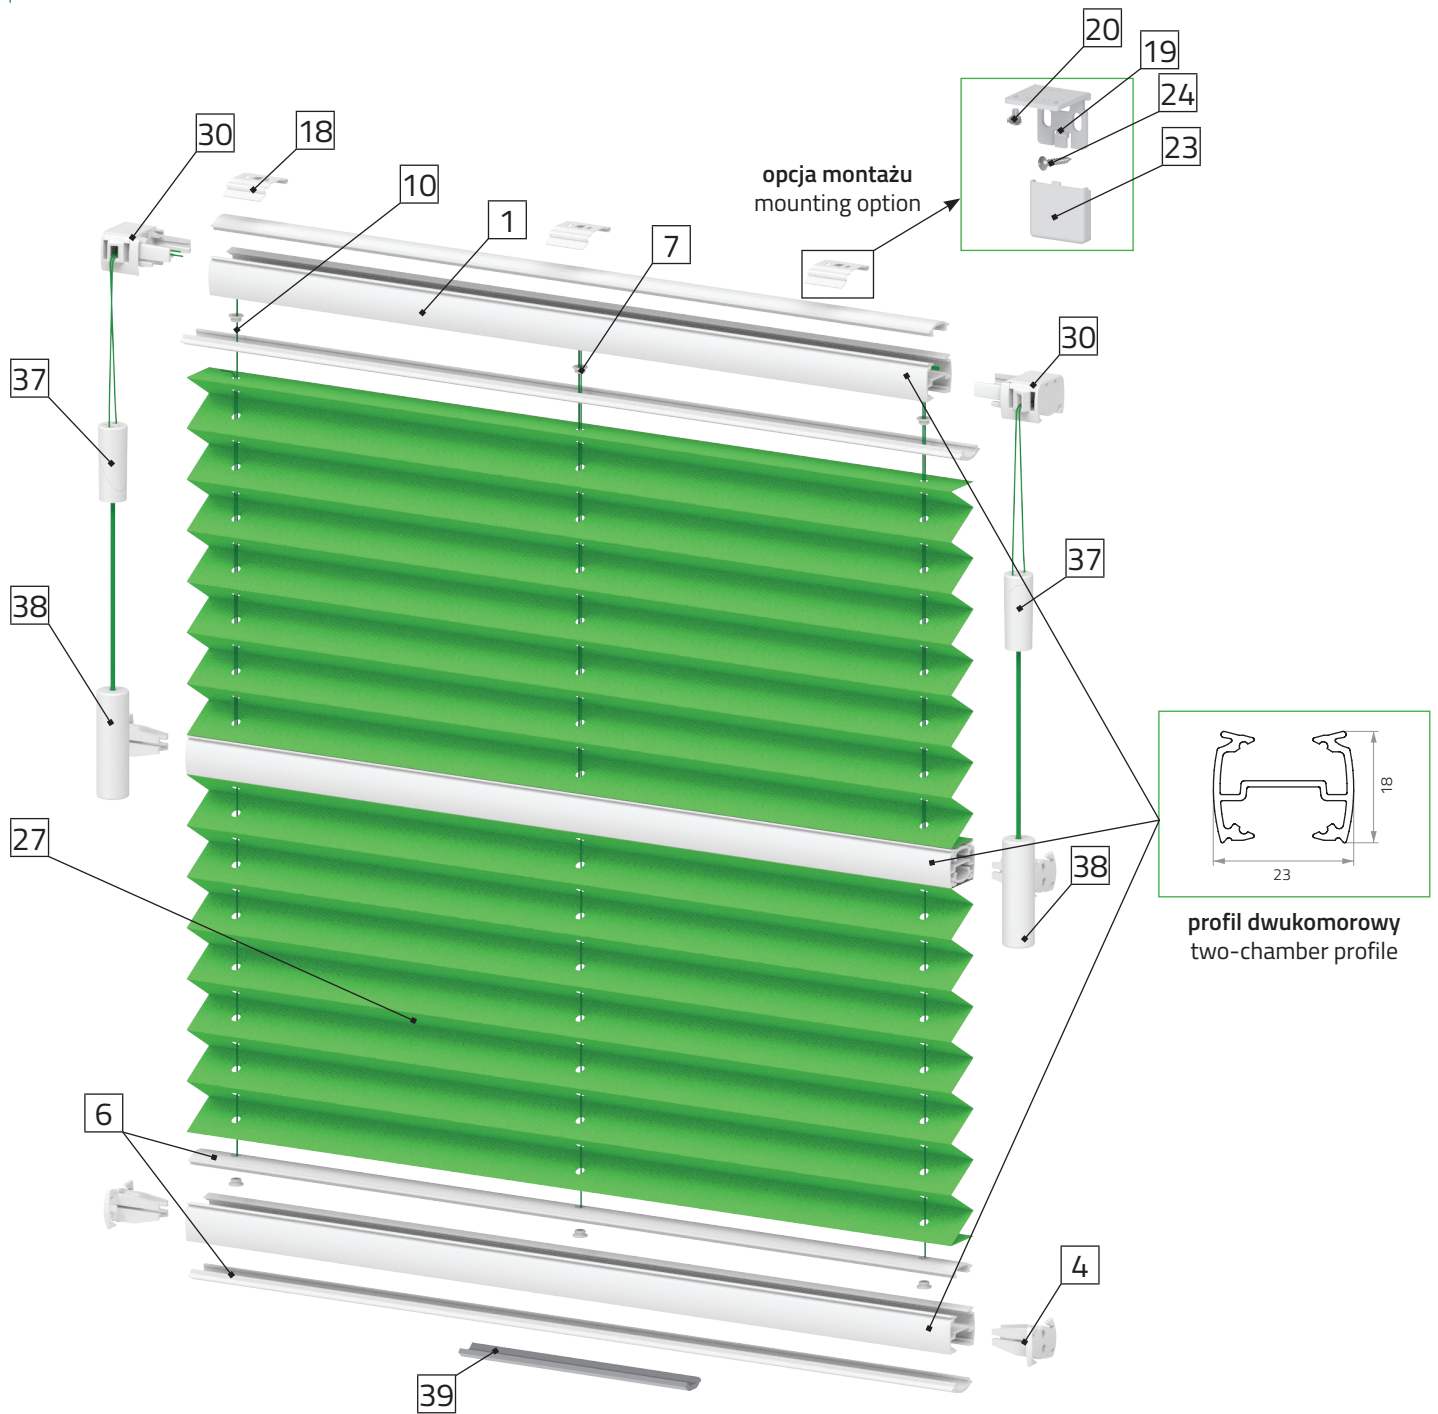

	Min.	Max.
Szerokość Width	150 mm	2300 mm
Wysokość Height	300 mm	2600 mm

KOLOR COLOUR	kolory standard standard colours								kolory drewnopodobne wooden effect		
	biały/19 white/19 RAL 9003	biel kremowa/57 cream/57	beż/25 beige/25 RAL 1011	brąz/22 brown/22 RAL 8017	bazaltowy szary basalt grey RAL 7012	antracyt/67 anthracite/67 RAL 7016	czarny/31 black/31 RAL 9005	anoda silver silver anode	anoda szampańska champagne anode	złoty dąb/52 golden oak/52	orzech/20 walnut/20
Kolor osprzętu Colour of accessories											
Kolor detali z tworzywa Colour of plastic components											

ŻALUZJA PLISOWANA EVIE - SYSTEM EF2
EVIE PLEATED BLIND - SYSTEM EF2

	Min.	Max.
Szerokość Width	150 mm	2300 mm
Wysokość Height	300 mm	2600 mm

KOLOR COLOUR	kolory standard standard colours									kolory drewnopodobne wooden effect	
	biały/19 white/19 RAL 9003	biel kremowa/57 cream/57	beż/25 beige/25 RAL 1011	brąz/22 brown/22 RAL 8017	bazaltowy szary basalt grey RAL 7012	antracyt/67 anthracite/67 RAL 7016	czarny/31 black/31 RAL 9005	anoda silver silver anode	anoda szampańska champagne anode	złoty dąb/52 golden oak/52	orzech/20 walnut/20
Kolor osprzętu Colour of accessories											
Kolor detali z tworzywa Colour of plastic components											

ŻALUZJA PLISOWANA EVIE - SYSTEM EF3
EVIE PLEATED BLIND - SYSTEM EF3

	Min.	Max.
Szerokość Width	150 mm	2300 mm
Wysokość Height	300 mm	2600 mm

KOLOR COLOUR	kolory standard standard colours								kolory drewnopodobne wooden effect		
	biały/19 white/19 RAL 9003	biel kremowa/57 cream/57	beż/25 beige/25 RAL 1011	brąz/22 brown/22 RAL 8017	bazaltowy szary basalt grey RAL 7012	antracyt/67 anthracite/67 RAL 7016	czarny/31 black/31 RAL 9005	anoda silver silver anode	anoda szampańska champagne anode	złoty dąb/52 golden oak/52	orzech/20 walnut/20
Kolor osprzętu Colour of accessories											
Kolor detali z tworzywa Colour of plastic components											