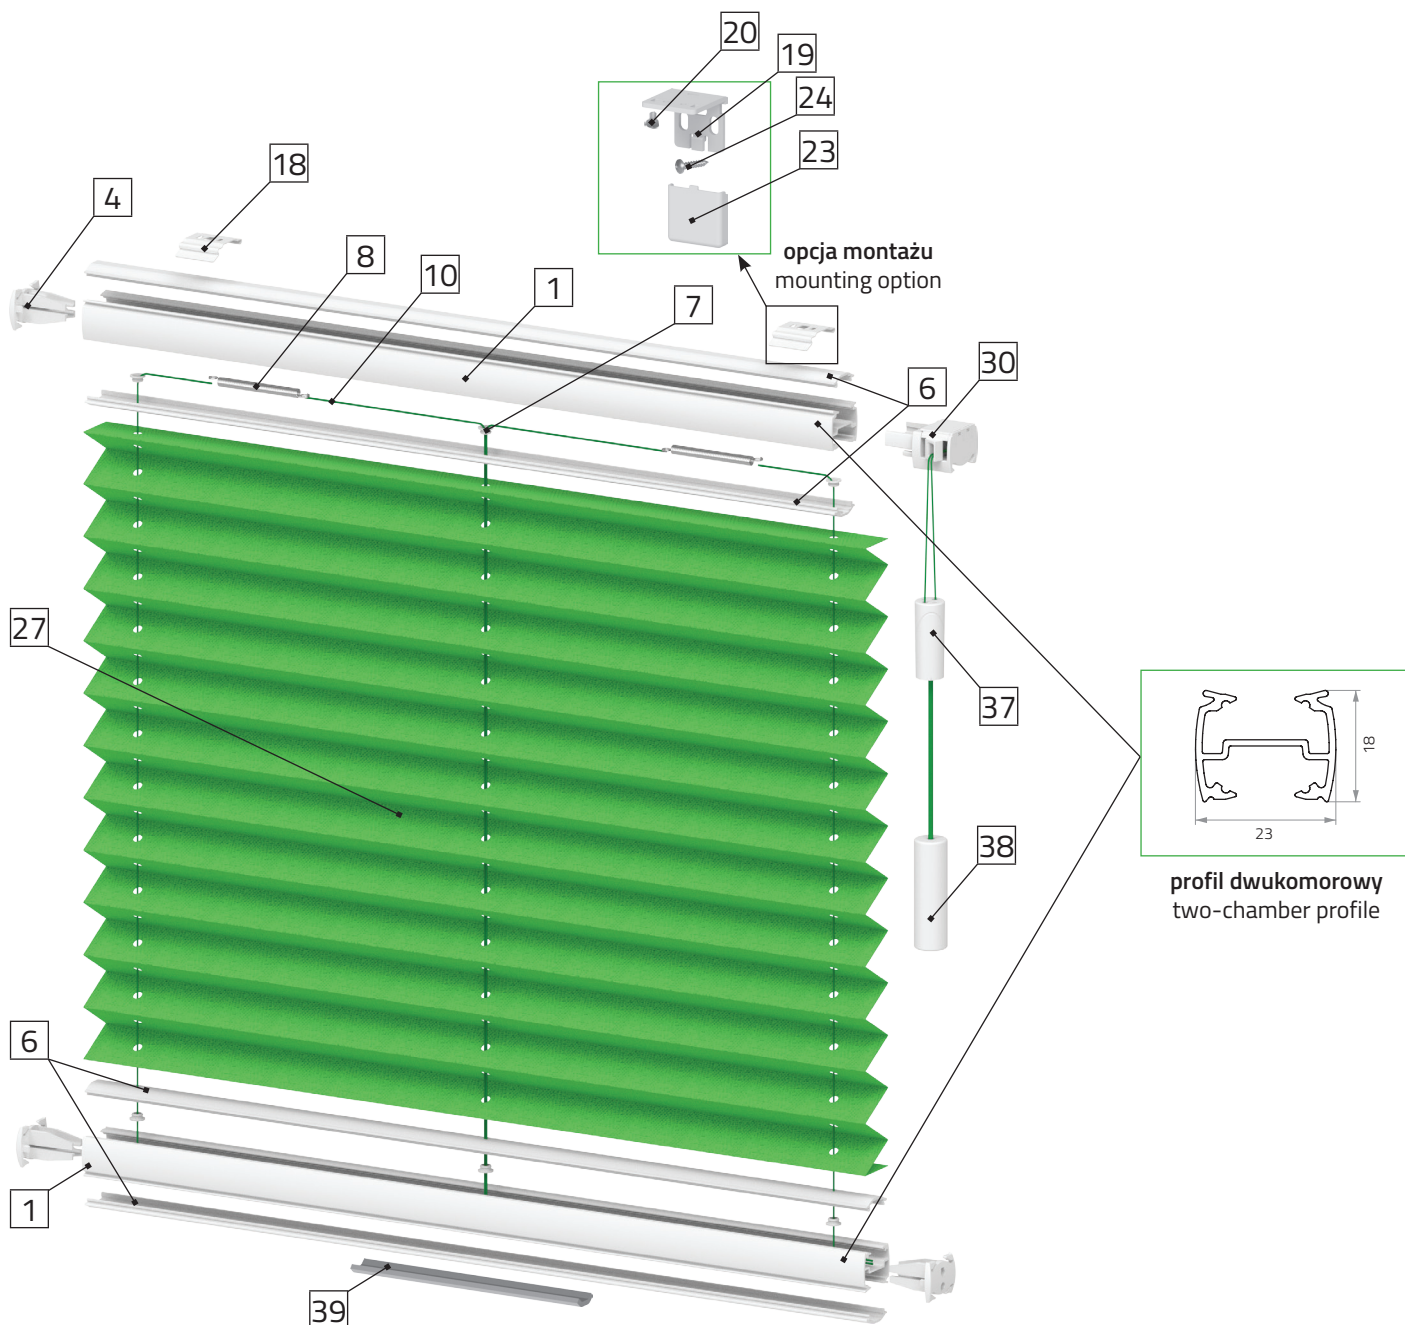

	Min.	Max.
Szerokość Width	150 mm	2300 mm
Wysokość Height	300 mm	2600 mm

KOLOR COLOUR	kolory standard standard colours								kolory drewnopodobne wooden effect		
	biały/19 white/19 RAL 9003	biel kremowa/57 cream/57	beż/25 beige/25 RAL 1011	brąz/22 brown/22 RAL 8017	bazaltowy szary basalt grey RAL 7012	antracyt/67 anthracite/67 RAL 7016	czarny/31 black/31 RAL 9005	anoda silver silver anode	anoda szampańska champagne anode	złoty dąb/52 golden oak/52	orzech/20 walnut/20
Kolor osprzętu Colour of accessories											
Kolor detali z tworzywa Colour of plastic components											

ŻALUZJA PLISOWANA EVIE - SYSTEM EF2
EVIE PLEATED BLIND - SYSTEM EF2

	Min.	Max.
Szerokość Width	150 mm	2300 mm
Wysokość Height	300 mm	2600 mm

KOLOR COLOUR	kolory standard standard colours									kolory drewnopodobne wooden effect	
	biały/19 white/19 RAL 9003	biel kremowa/57 cream/57	beż/25 beige/25 RAL 1011	brąz/22 brown/22 RAL 8017	bazaltowy szary basalt grey RAL 7012	antracyt/67 anthracite/67 RAL 7016	czarny/31 black/31 RAL 9005	anoda silver silver anode	anoda szampańska champagne anode	złoty dąb/52 golden oak/52	orzech/20 walnut/20
Kolor osprzętu Colour of accessories											
Kolor detali z tworzywa Colour of plastic components											