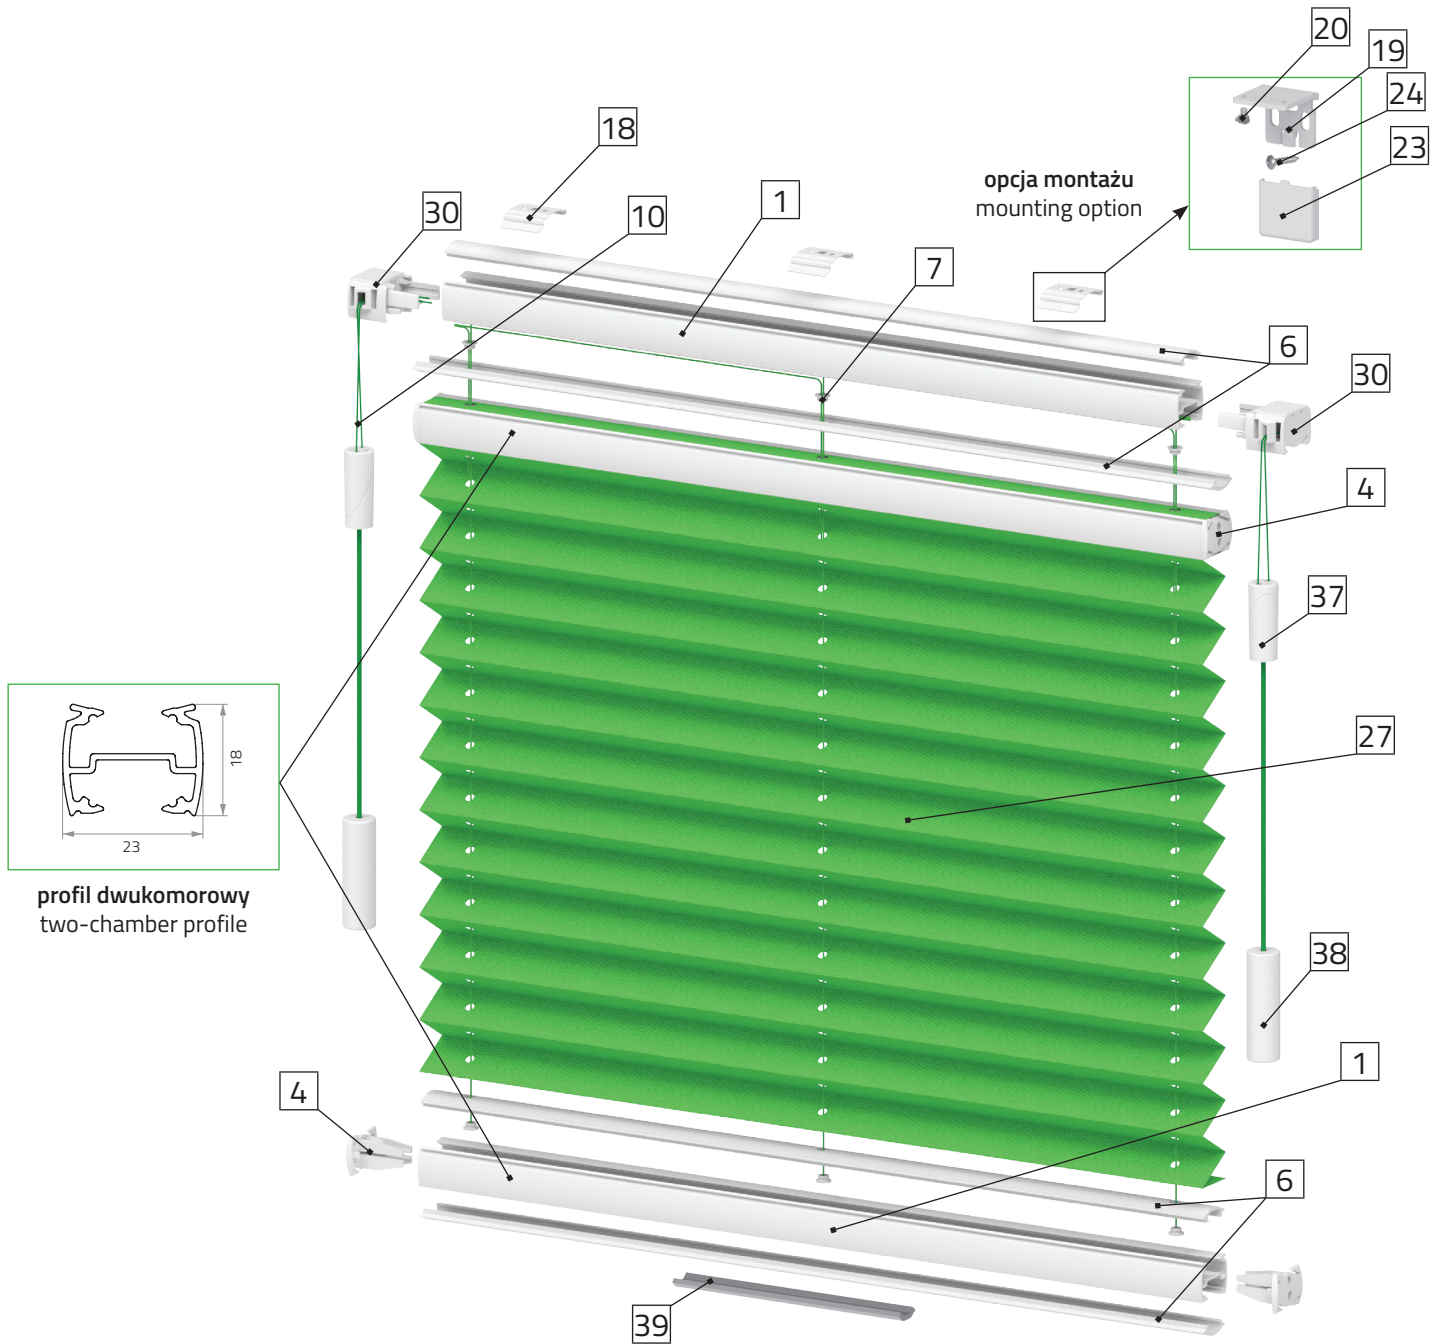

	Min.	Max.
Szerokość Width	150 mm	2300 mm
Wysokość Height	300 mm	2600 mm

KOLOR COLOUR	kolory standard standard colours								kolory drewnopodobne wooden effect		
	biały/19 white/19 RAL 9003	biel kremowa/57 cream/57	beż/25 beige/25 RAL 1011	brąz/22 brown/22 RAL 8017	bazaltowy szary basalt grey RAL 7012	antracyt/67 anthracite/67 RAL 7016	czarny/31 black/31 RAL 9005	anoda silver silver anode	anoda szampańska champagne anode	złoty dąb/52 golden oak/52	orzech/20 walnut/20
Kolor osprzętu Colour of accessories											
Kolor detali z tworzywa Colour of plastic components											

ŻALUZJA PLISOWANA EVIE - SYSTEM EF2
EVIE PLEATED BLIND - SYSTEM EF2

	Min.	Max.
Szerokość Width	150 mm	2300 mm
Wysokość Height	300 mm	2600 mm

KOLOR COLOUR	kolory standard standard colours									kolory drewnopodobne wooden effect	
	biały/19 white/19 RAL 9003	biel kremowa/57 cream/57	beż/25 beige/25 RAL 1011	brąz/22 brown/22 RAL 8017	bazaltowy szary basalt grey RAL 7012	antracyt/67 anthracite/67 RAL 7016	czarny/31 black/31 RAL 9005	anoda silver silver anode	anoda szampańska champagne anode	złoty dąb/52 golden oak/52	orzech/20 walnut/20
Kolor osprzętu Colour of accessories											
Kolor detali z tworzywa Colour of plastic components											

ŻALUZJA PLISOWANA EVIE - SYSTEM EF3
EVIE PLEATED BLIND - SYSTEM EF3

	Min.	Max.
Szerokość Width	150 mm	2300 mm
Wysokość Height	300 mm	2600 mm

KOLOR COLOUR	kolory standard standard colours								kolory drewnopodobne wooden effect		
	biały/19 white/19 RAL 9003	biel kremowa/57 cream/57	beż/25 beige/25 RAL 1011	brąz/22 brown/22 RAL 8017	bazaltowy szary basalt grey RAL 7012	antracyt/67 anthracite/67 RAL 7016	czarny/31 black/31 RAL 9005	anoda silver silver anode	anoda szampańska champagne anode	złoty dąb/52 golden oak/52	orzech/20 walnut/20
Kolor osprzętu Colour of accessories											
Kolor detali z tworzywa Colour of plastic components											