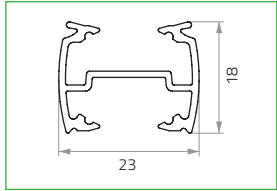

ŻALUZJA PLISOWANA EVIE - SYSTEM DF3
EVIE PLEATED BLIND - SYSTEM DF3

profil dwukomorowy
two-chamber profile