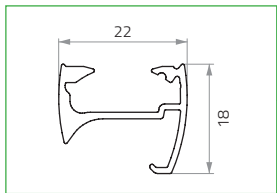

profil dwukomorowy
two-chamber profile

profil jednokomorowy
one-chamber profile

opcja montażu
mounting option

opcja montażu
mounting option

| | | Min. | Max. |
|--------------------|----------|--------|----------------|
| Szerokość Width | EV1, EV3 | 120 mm | 1500 mm |
| | EV2 | 200 mm | 1500 mm |
| Wysokość Height | | 200 mm | 1500 / 2200 mm |

ŻALUZJA PLISOWANA EVIE - SYSTEM DF2
EVIE PLEATED BLIND - SYSTEM DF2

| | | Min. | Max. |
|--------------------|----------|--------|----------------|
| Szerokość Width | EV1, EV3 | 120 mm | 1500 mm |
| | EV2 | 200 mm | 1500 mm |
| Wysokość Height | | 200 mm | 1500 / 2200 mm |

ŻALUZJA PLISOWANA EVIE - SYSTEM DF3
EVIE PLEATED BLIND - SYSTEM DF3

profil dwukomorowy
two-chamber profile

profil jednokomorowy
one-chamber profile

| | | Min. | Max. |
|--------------------|----------|--------|----------------|
| Szerokość Width | EV1, EV3 | 120 mm | 1500 mm |
| | EV2 | 200 mm | 1500 mm |
| Wysokość Height | | 200 mm | 1500 / 2200 mm |