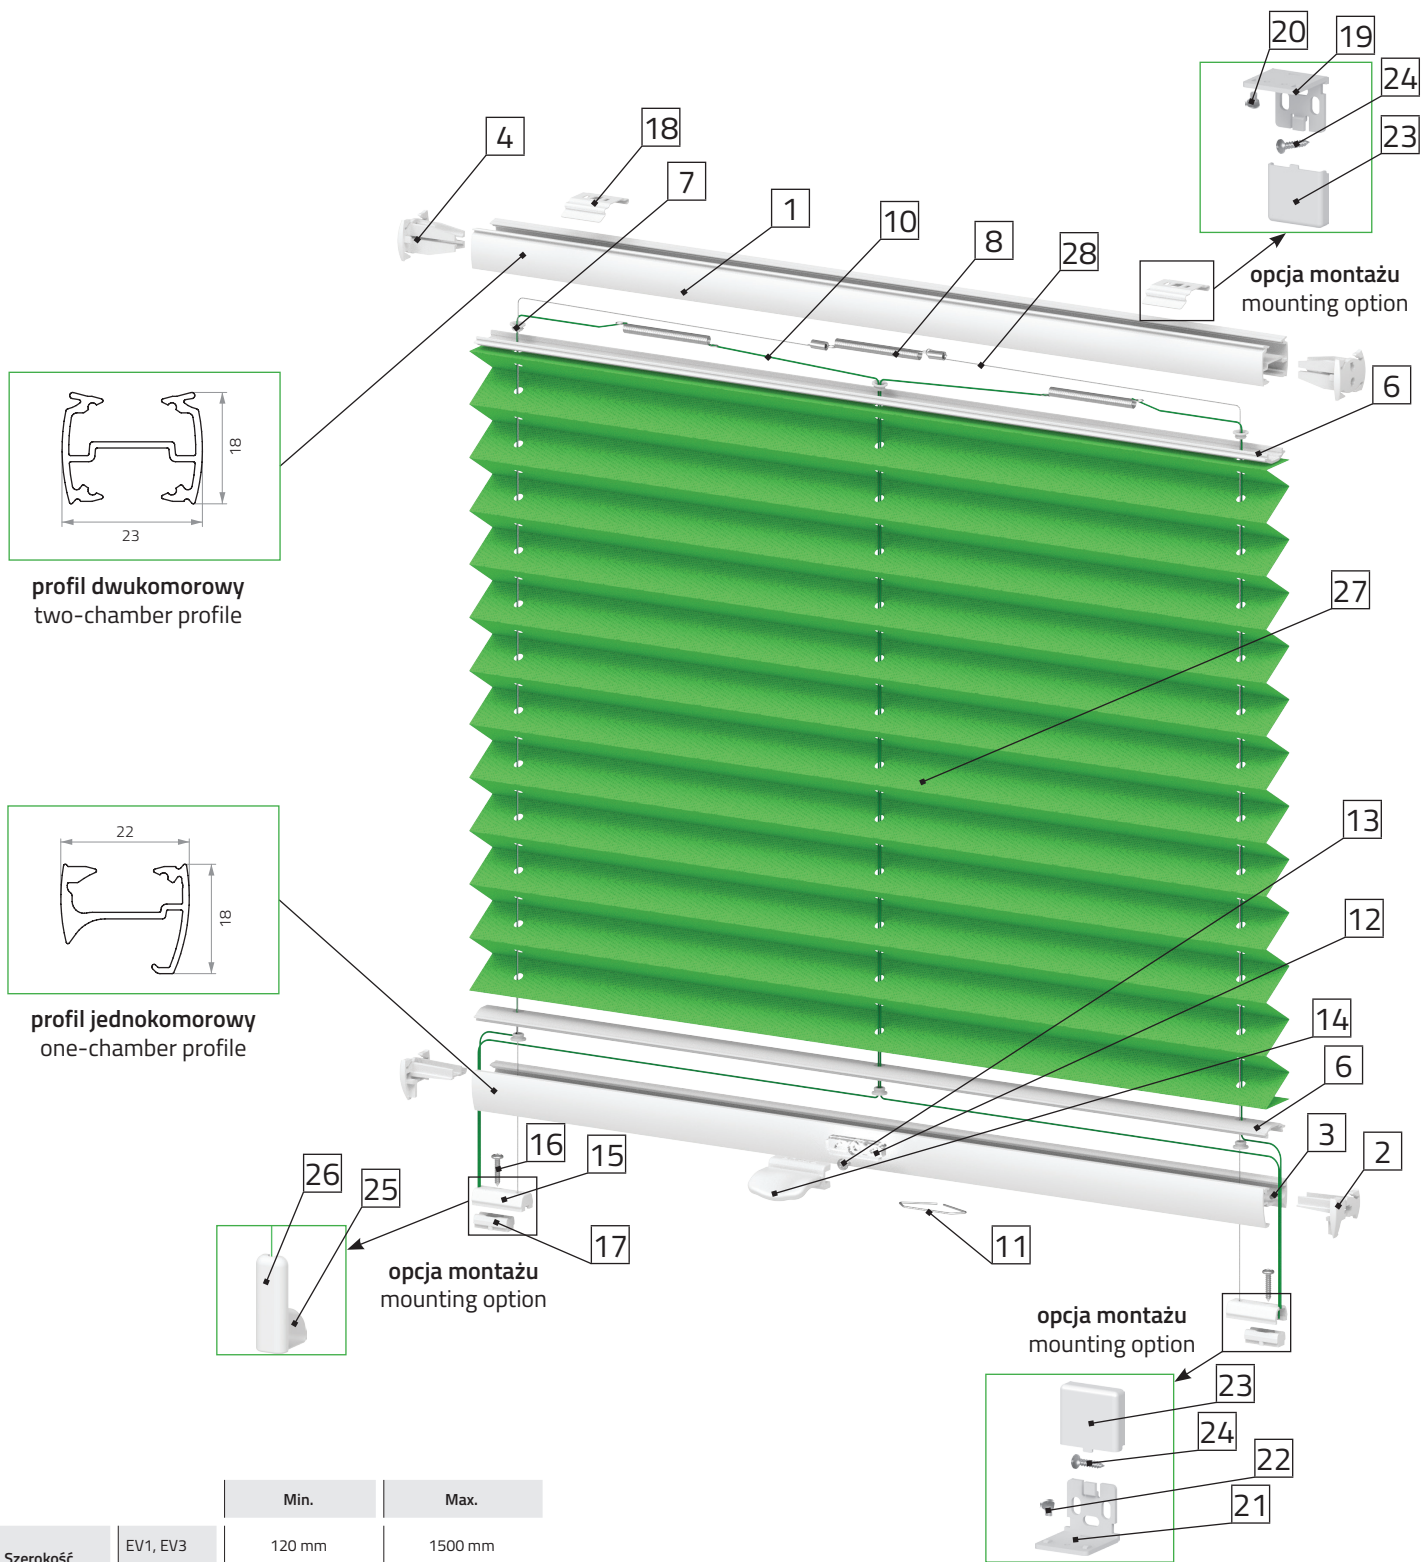

profil dwukomorowy
two-chamber profile

profil jednokomorowy
one-chamber profile

opcja montażu
mounting option

opcja montażu
mounting option

| | | Min. | Max. |
|--------------------|----------|--------|----------------|
| Szerokość Width | EV1, EV3 | 120 mm | 1500 mm |
| | EV2 | 200 mm | 1500 mm |
| Wysokość Height | | 200 mm | 1500 / 2200 mm |

ŻALUZJA PLISOWANA EVIE - SYSTEM DF2
EVIE PLEATED BLIND - SYSTEM DF2

| | | Min. | Max. |
|--------------------|----------|--------|----------------|
| Szerokość Width | EV1, EV3 | 120 mm | 1500 mm |
| | EV2 | 200 mm | 1500 mm |
| Wysokość Height | | 200 mm | 1500 / 2200 mm |