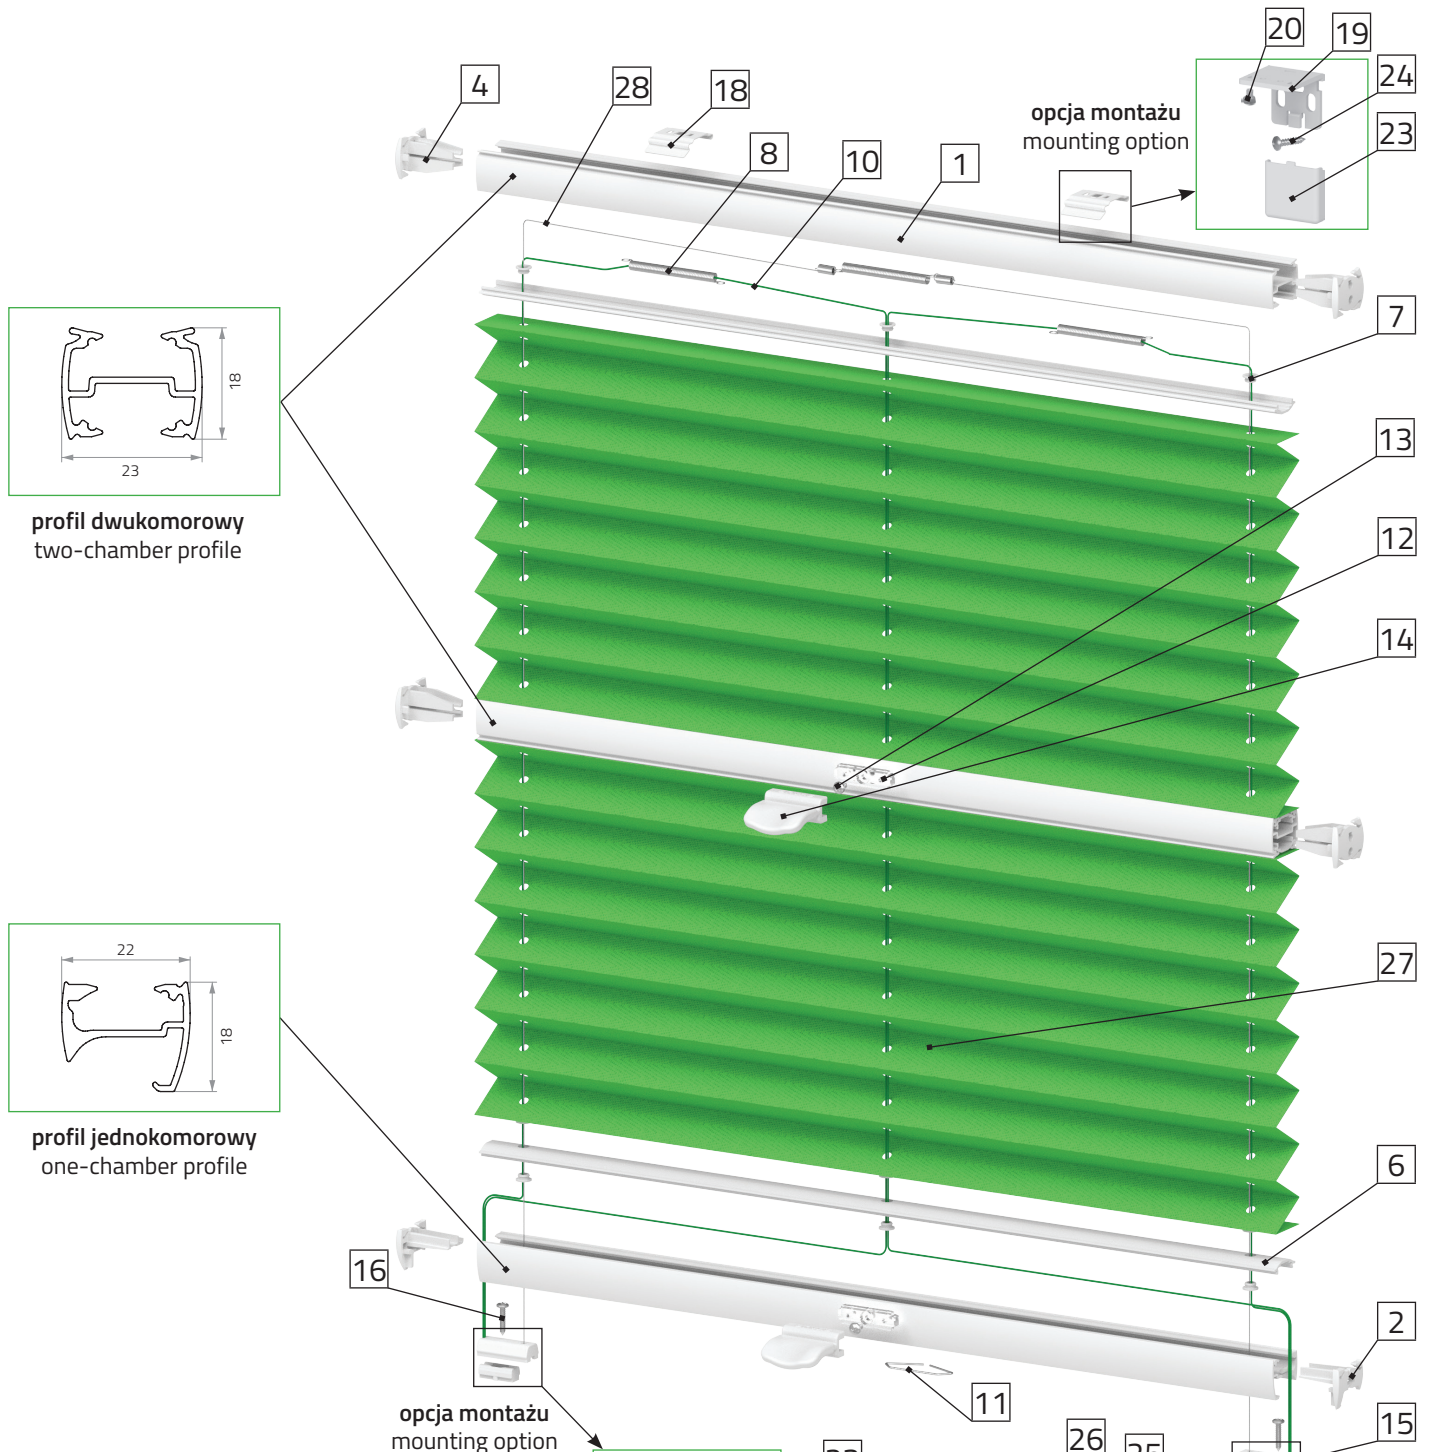

profil dwukomorowy
two-chamber profile

profil jednokomorowy
one-chamber profile

opcja montażu
mounting option

opcja montażu
mounting option

| | | Min. | Max. |
|--------------------|----------|--------|----------------|
| Szerokość Width | EV1, EV3 | 120 mm | 1500 mm |
| | EV2 | 200 mm | 1500 mm |
| Wysokość Height | | 200 mm | 1500 / 2200 mm |

ŻALUZJA PLISOWANA EVIE - SYSTEM DF2
EVIE PLEATED BLIND - SYSTEM DF2

| | | Min. | Max. |
|--------------------|----------|--------|----------------|
| Szerokość Width | EV1, EV3 | 120 mm | 1500 mm |
| | EV2 | 200 mm | 1500 mm |
| Wysokość Height | | 200 mm | 1500 / 2200 mm |

ŻALUZJA PLISOWANA EVIE - SYSTEM DF3
EVIE PLEATED BLIND - SYSTEM DF3

profil dwukomorowy
two-chamber profile

profil jednokomorowy
one-chamber profile

| | | Min. | Max. |
|--------------------|----------|--------|----------------|
| Szerokość Width | EV1, EV3 | 120 mm | 1500 mm |
| | EV2 | 200 mm | 1500 mm |
| Wysokość Height | | 200 mm | 1500 / 2200 mm |