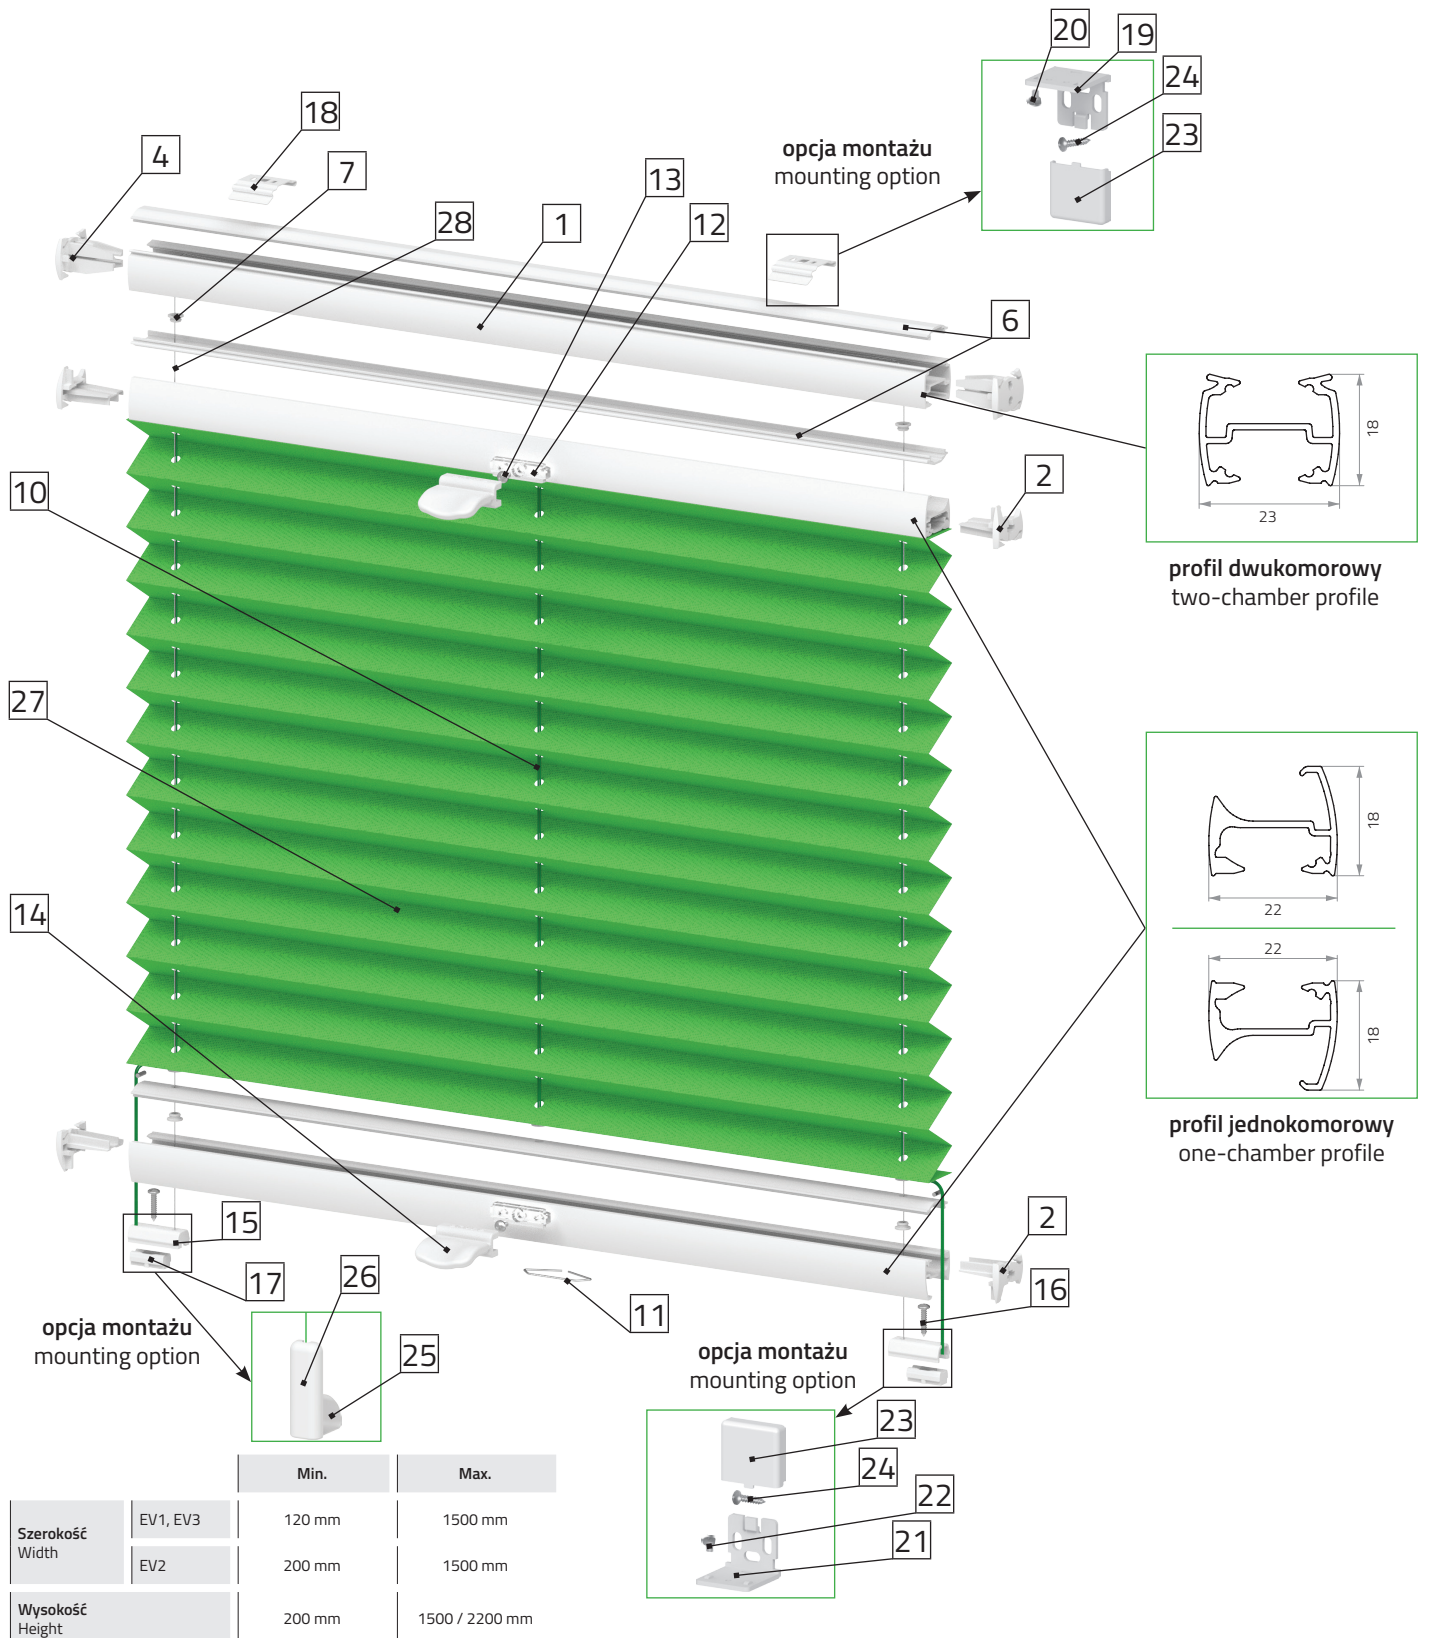

profil dwukomorowy
two-chamber profile

profil jednokomorowy
one-chamber profile

opcja montażu
mounting option

opcja montażu
mounting option

| | | Min. | Max. |
|--------------------|----------|--------|----------------|
| Szerokość Width | EV1, EV3 | 120 mm | 1500 mm |
| | EV2 | 200 mm | 1500 mm |
| Wysokość Height | | 200 mm | 1500 / 2200 mm |

ŻALUZJA PLISOWANA EVIE - SYSTEM DF2
EVIE PLEATED BLIND - SYSTEM DF2

| | | Min. | Max. |
|--------------------|----------|--------|----------------|
| Szerokość Width | EV1, EV3 | 120 mm | 1500 mm |
| | EV2 | 200 mm | 1500 mm |
| Wysokość Height | | 200 mm | 1500 / 2200 mm |

ŻALUZJA PLISOWANA EVIE - SYSTEM DF3
EVIE PLEATED BLIND - SYSTEM DF3

profil dwukomorowy
two-chamber profile

profil jednokomorowy
one-chamber profile

| | | Min. | Max. |
|--------------------|----------|--------|----------------|
| Szerokość Width | EV1, EV3 | 120 mm | 1500 mm |
| | EV2 | 200 mm | 1500 mm |
| Wysokość Height | | 200 mm | 1500 / 2200 mm |